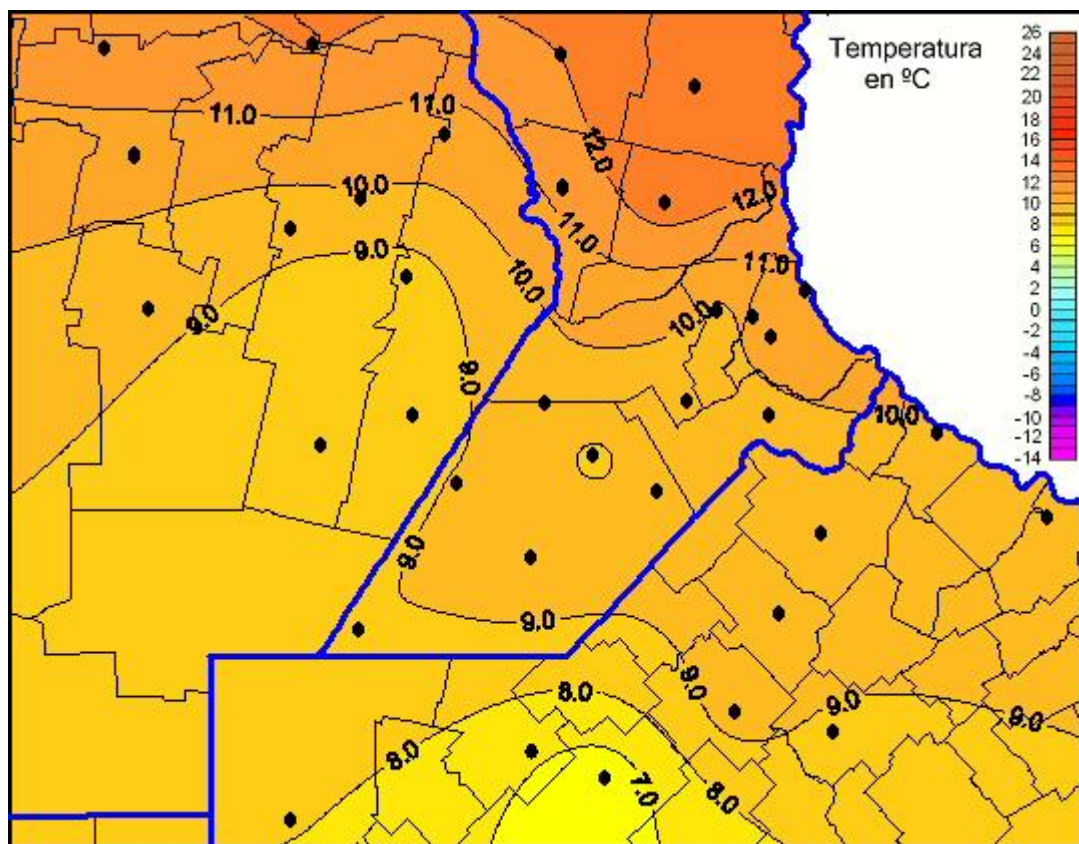

Temperaturas Mínimas

Mapa de temperaturas mínimas de las las últimas 24 horas.
(Desde las 8:00AM hasta las 8:00AM). Se actualiza a las 10:00hs.