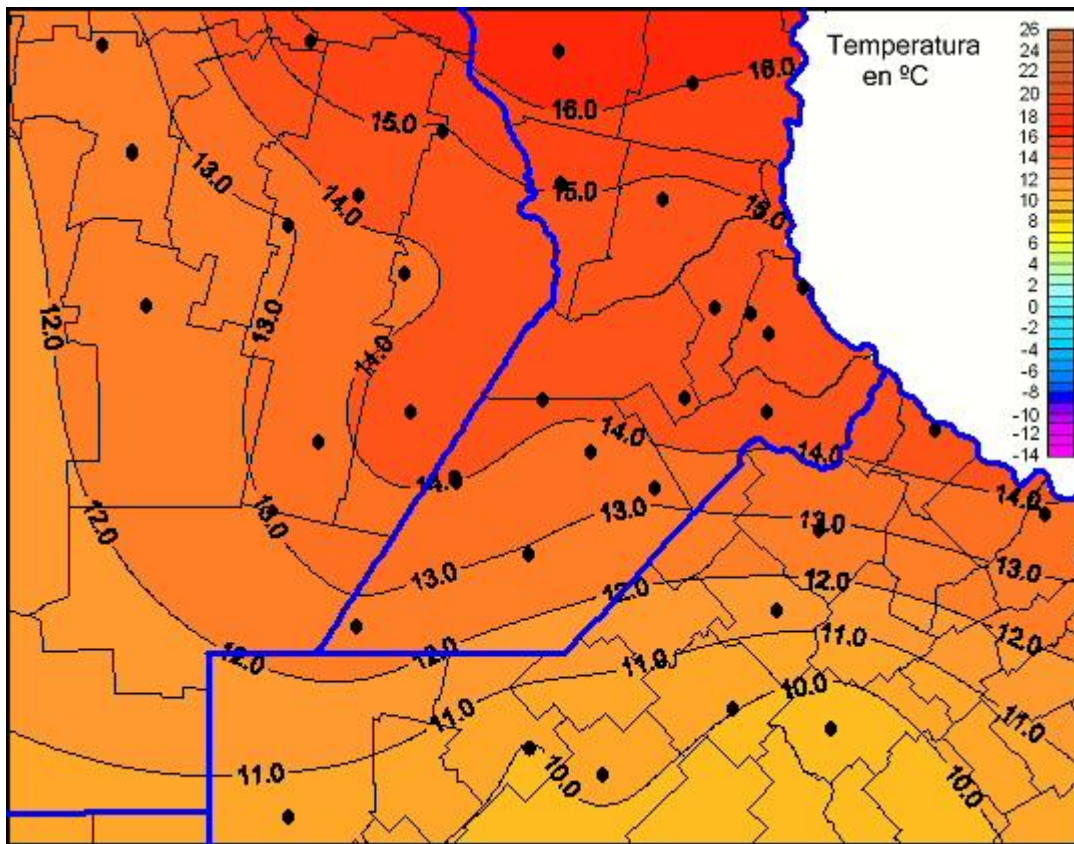

# Temperaturas Mínimas

Mapa de temperaturas mínimas de las las últimas 24 horas.  
(Desde las 8:00AM hasta las 8:00AM). Se actualiza a las 10:00hs.