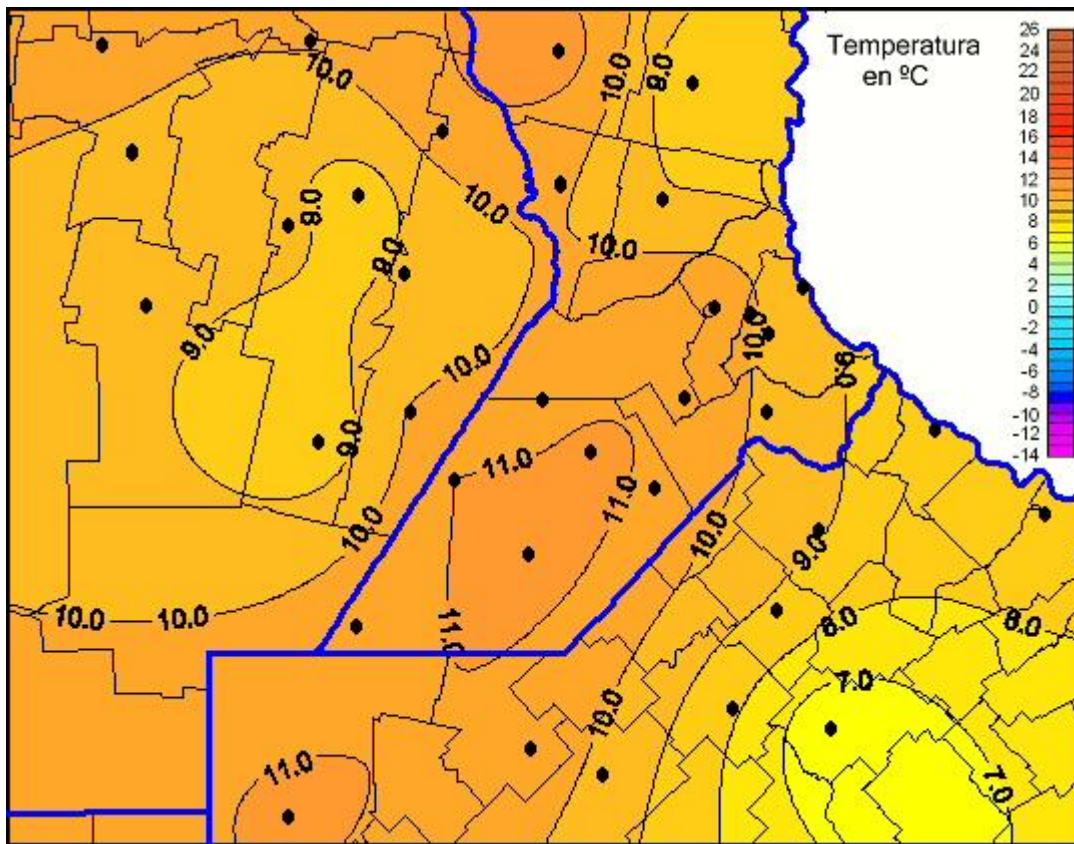

Temperaturas Mínimas

Mapa de temperaturas mínimas de las las últimas 24 horas.
(Desde las 8:00AM hasta las 8:00AM). Se actualiza a las 10:00hs.