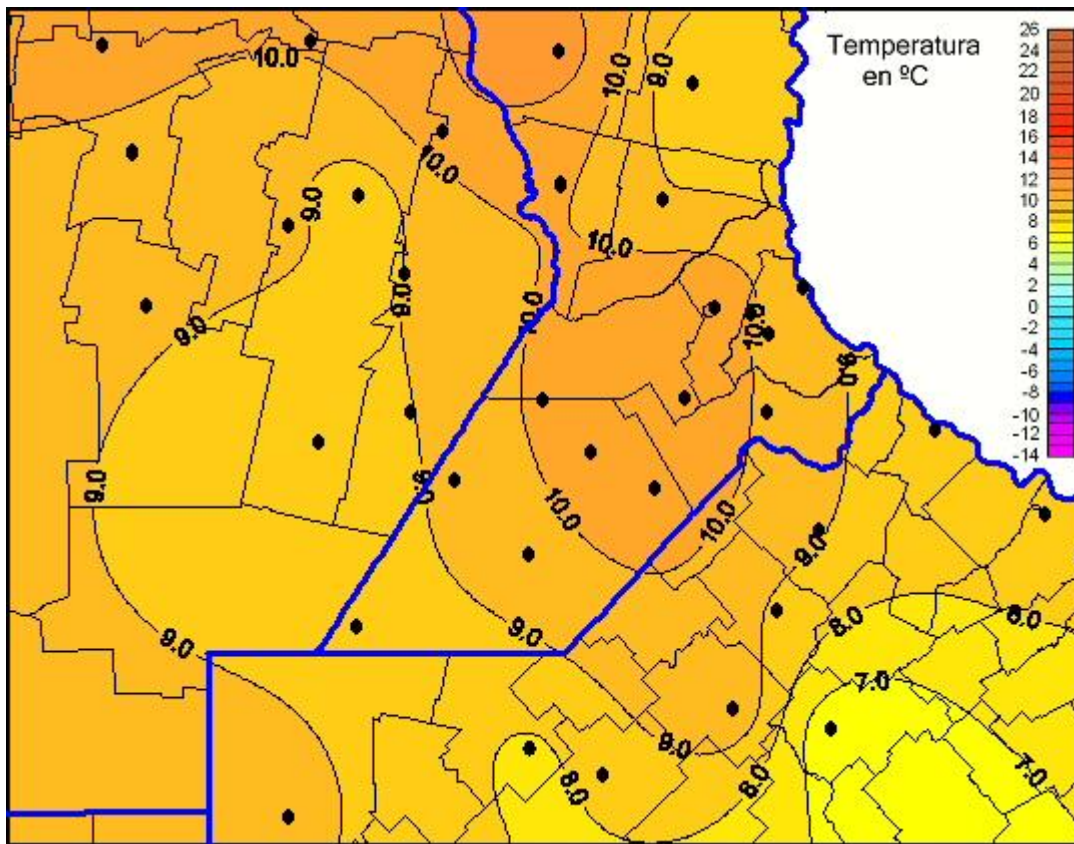

Temperaturas Mínimas

Mapa de temperaturas mínimas de las las últimas 72 horas.
(Desde las 8:00AM hasta las 8:00AM). Se actualiza a las 10:00hs.