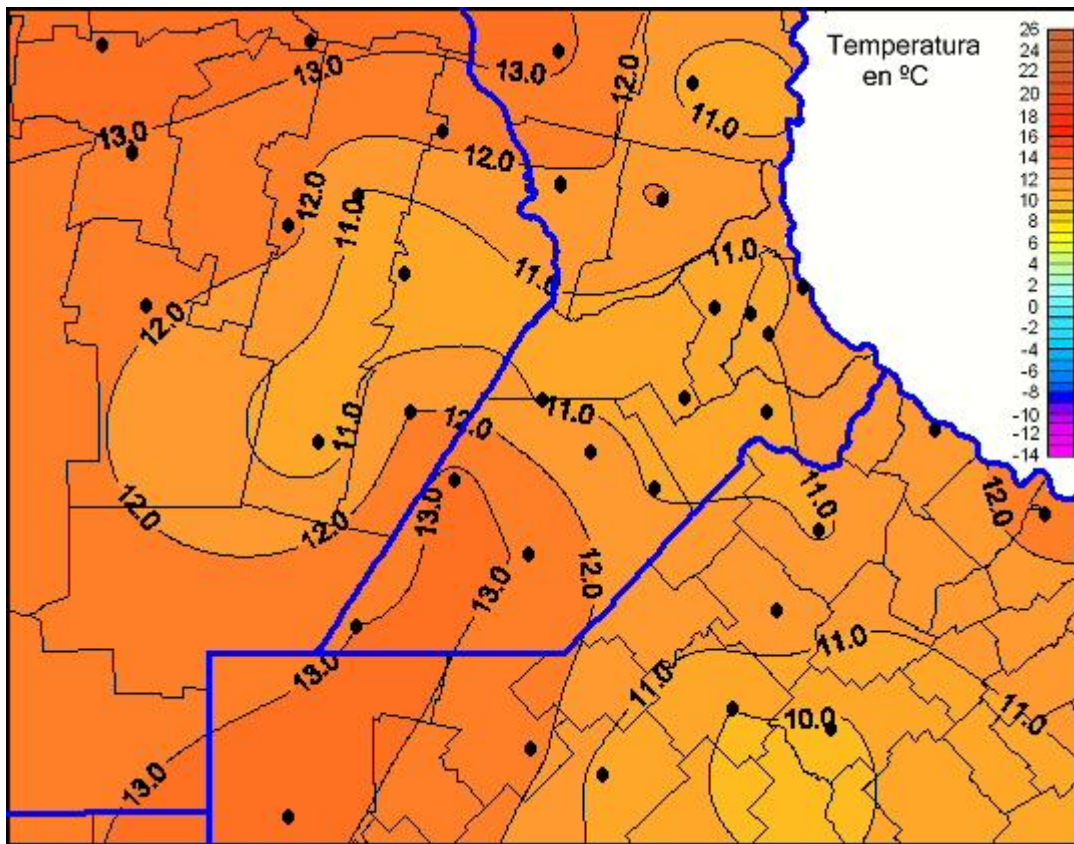

## Temperaturas Mínimas

Mapa de temperaturas mínimas de las las últimas 24 horas.  
(Desde las 8:00AM hasta las 8:00AM). Se actualiza a las 10:00hs.