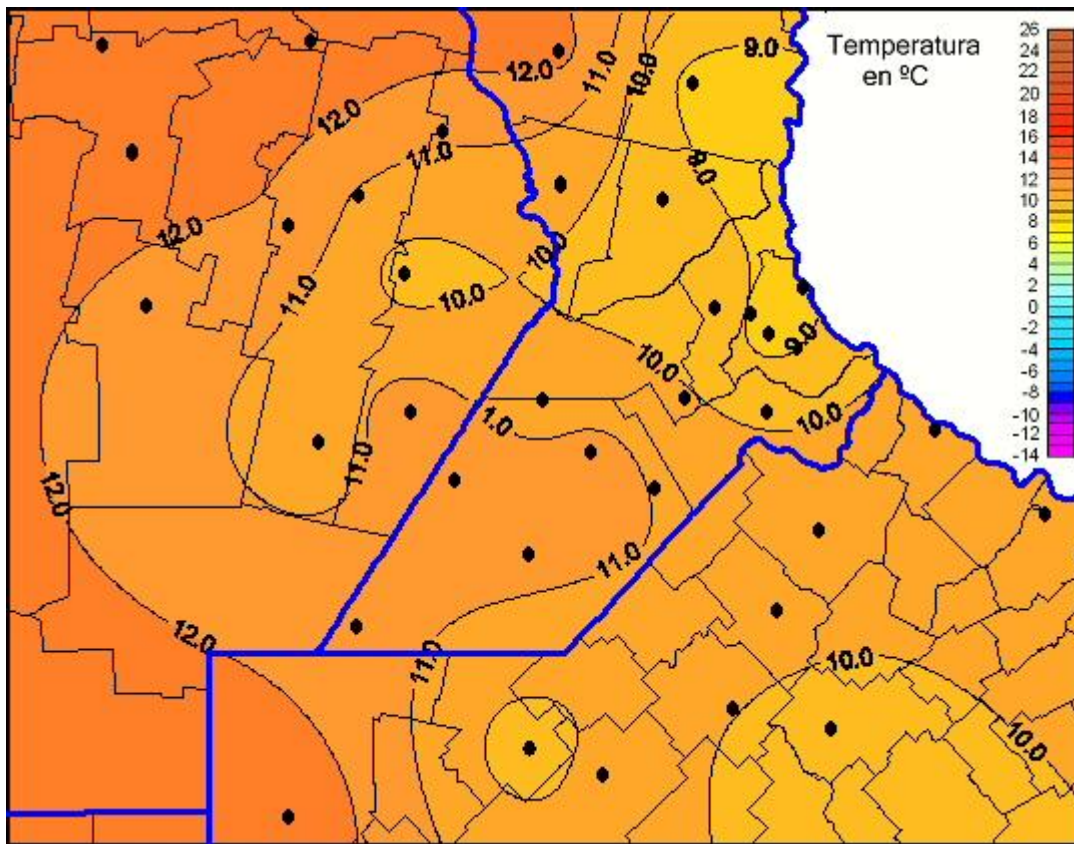

Temperaturas Mínimas

Mapa de temperaturas mínimas de las las últimas 24 horas.
(Desde las 8:00AM hasta las 8:00AM). Se actualiza a las 10:00hs.