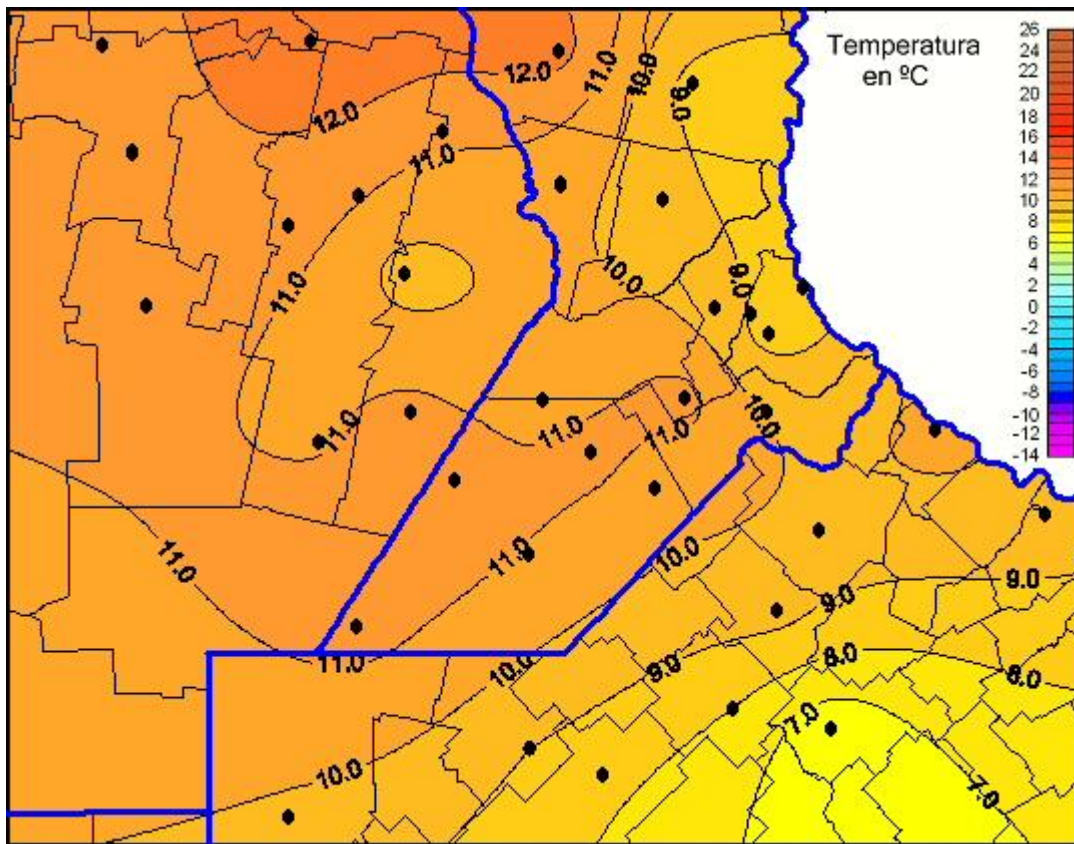

## Temperaturas Mínimas

Mapa de temperaturas mínimas de las las últimas 24 horas.  
(Desde las 8:00AM hasta las 8:00AM). Se actualiza a las 10:00hs.