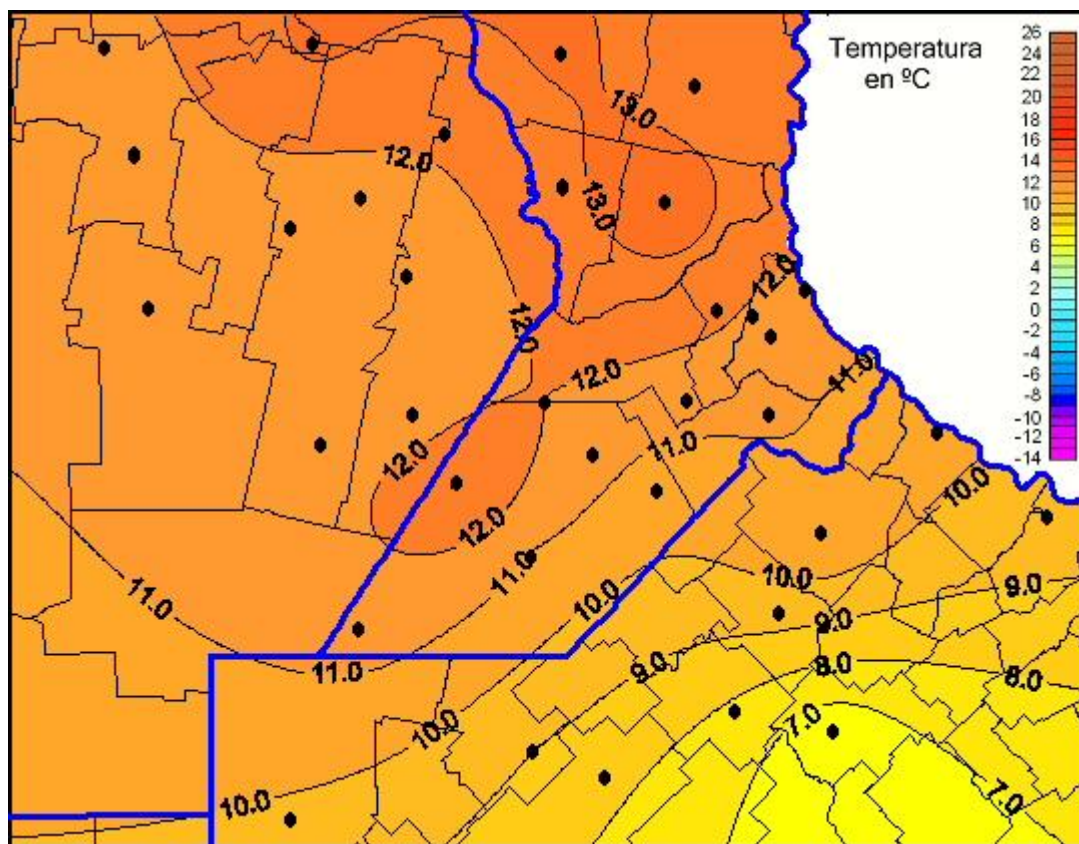

## Temperaturas Mínimas

Mapa de temperaturas mínimas de las las últimas 24 horas.  
(Desde las 8:00AM hasta las 8:00AM). Se actualiza a las 10:00hs.