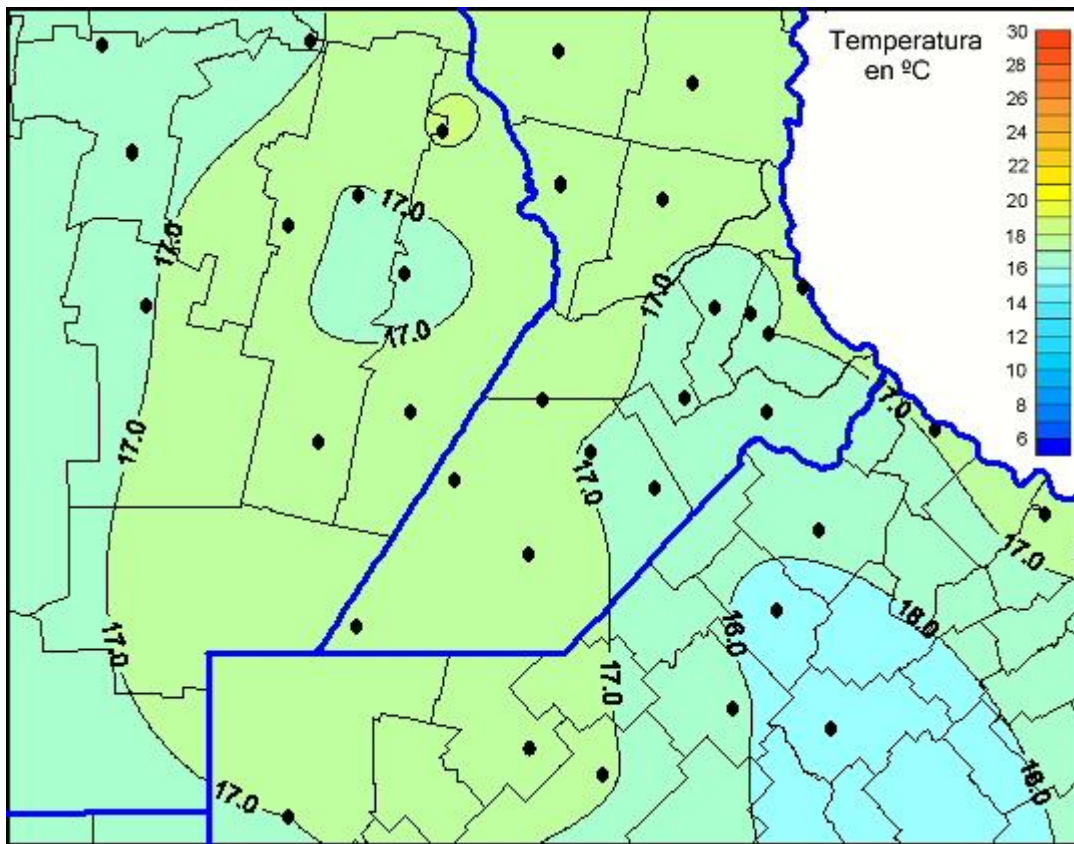

Temperaturas Mínimas

Mapa de temperaturas mínimas de las las últimas 72 horas.
(Desde las 8:00AM hasta las 8:00AM). Se actualiza a las 10:00hs.