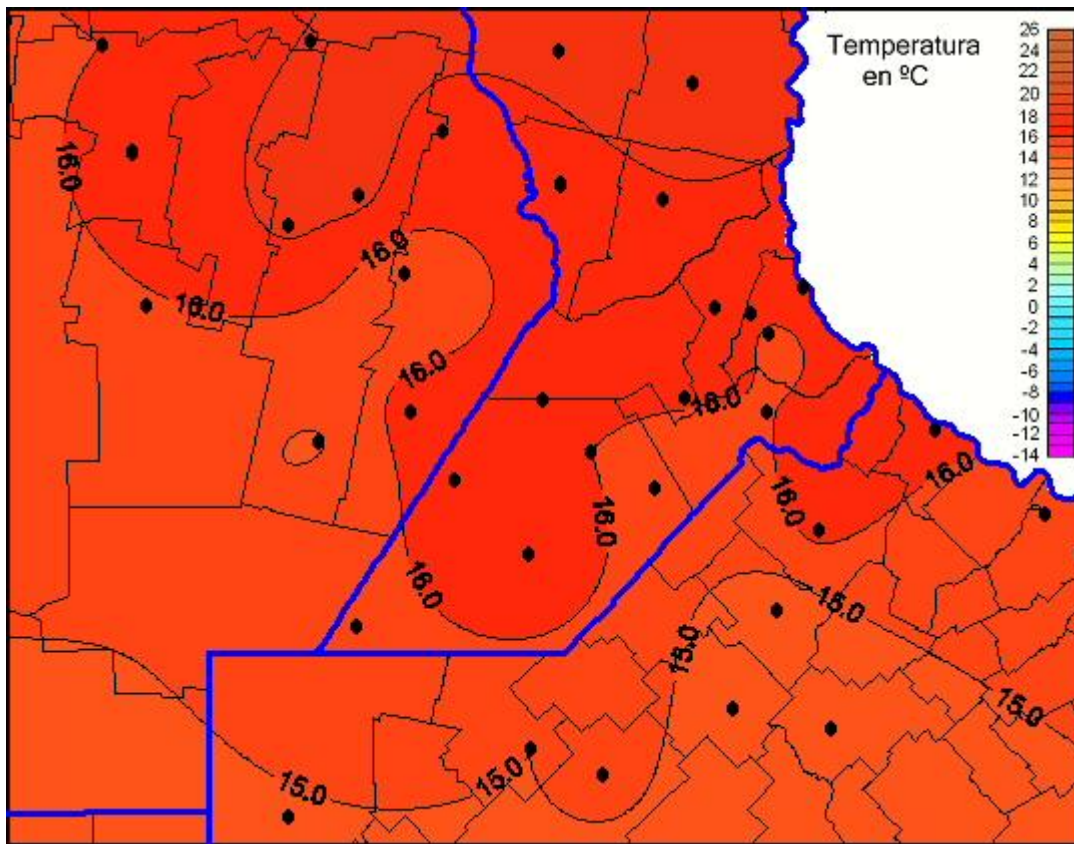

## Temperaturas Mínimas

Mapa de temperaturas mínimas de las las últimas 24 horas.  
(Desde las 8:00AM hasta las 8:00AM). Se actualiza a las 10:00hs.