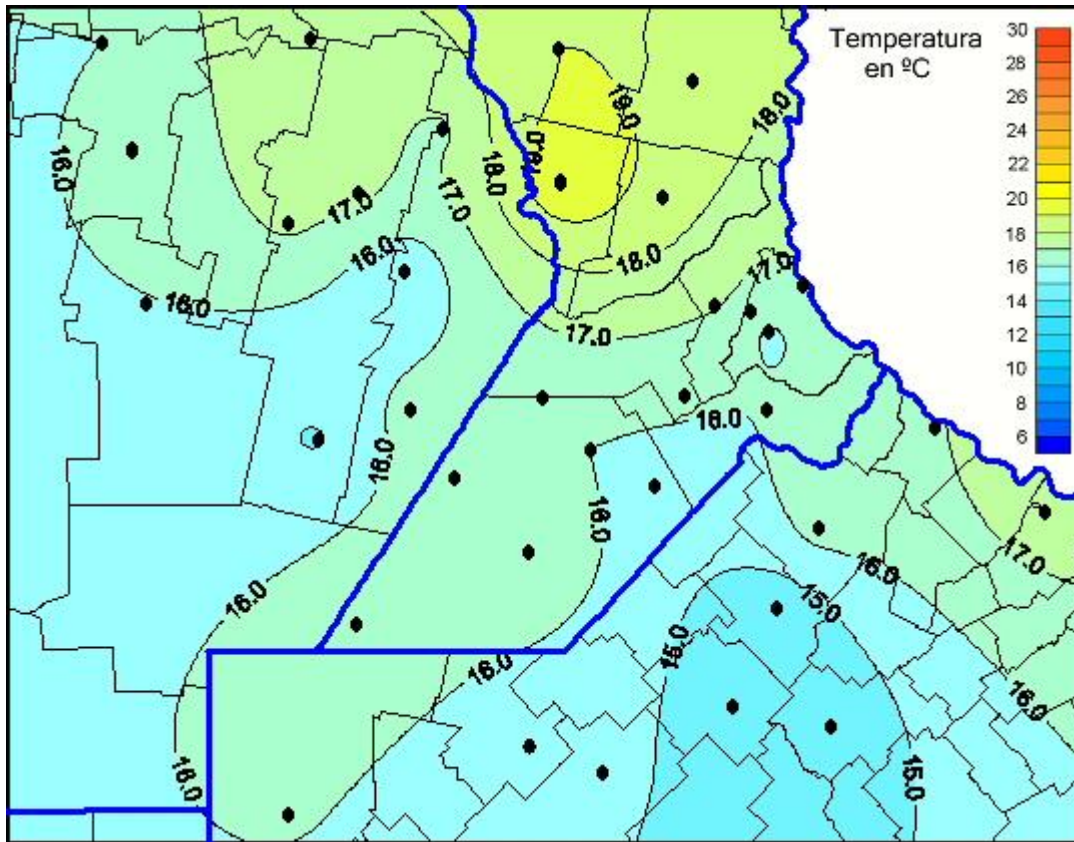

Temperaturas Mínimas

Mapa de temperaturas mínimas de las las últimas 24 horas.
(Desde las 8:00AM hasta las 8:00AM). Se actualiza a las 10:00hs.