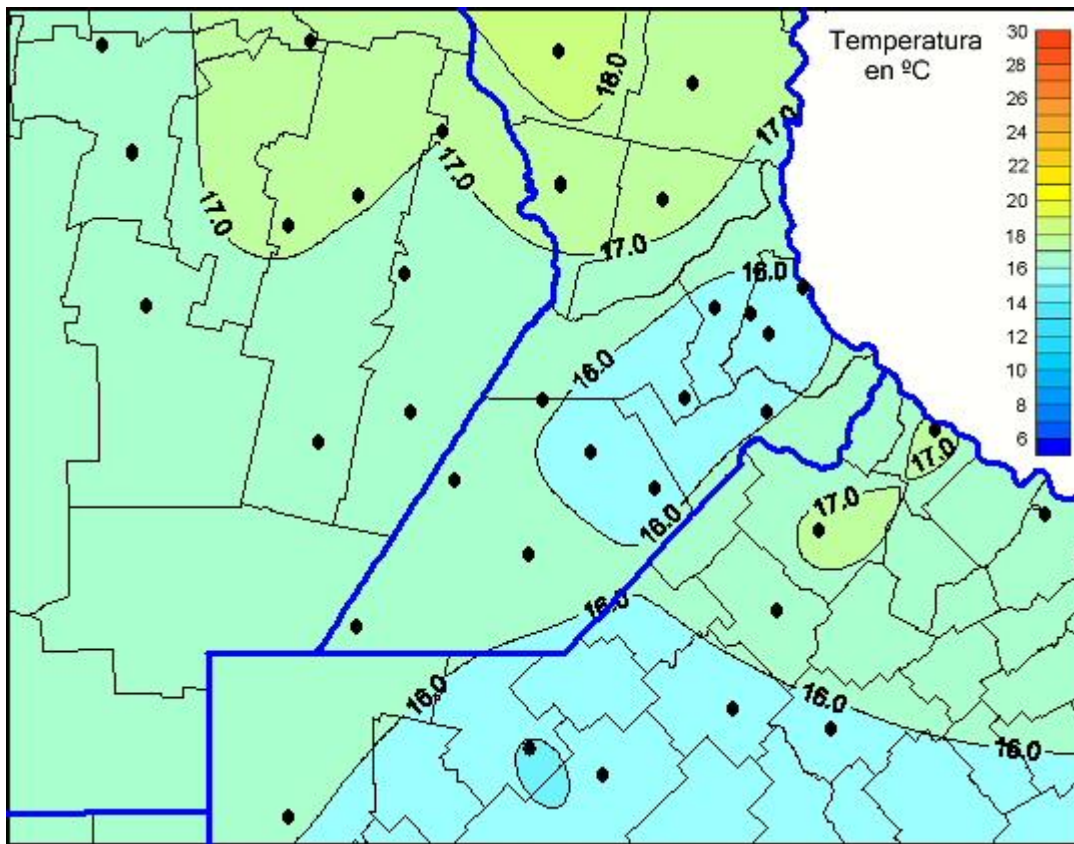

Temperaturas Mínimas

Mapa de temperaturas mínimas de las las últimas 24 horas.
(Desde las 8:00AM hasta las 8:00AM). Se actualiza a las 10:00hs.