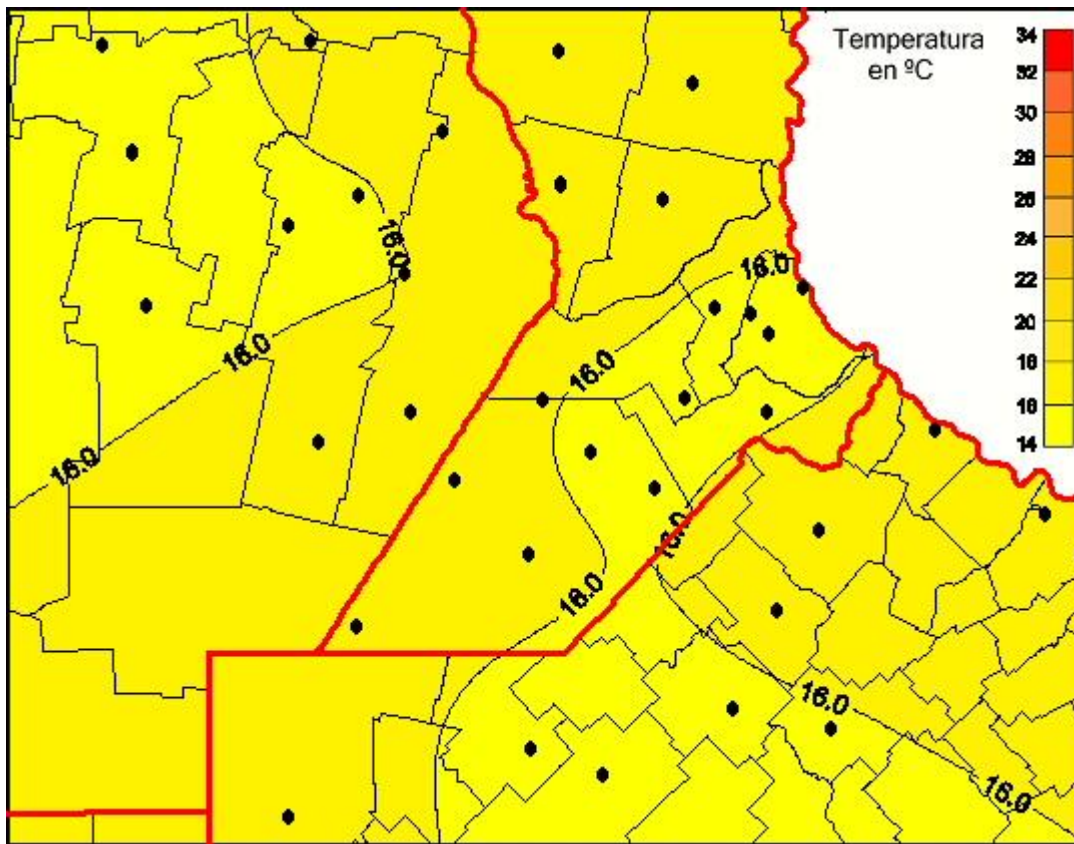

Temperaturas Mínimas

Mapa de temperaturas mínimas de las las últimas 24 horas.
(Desde las 8:00AM hasta las 8:00AM). Se actualiza a las 10:00hs.