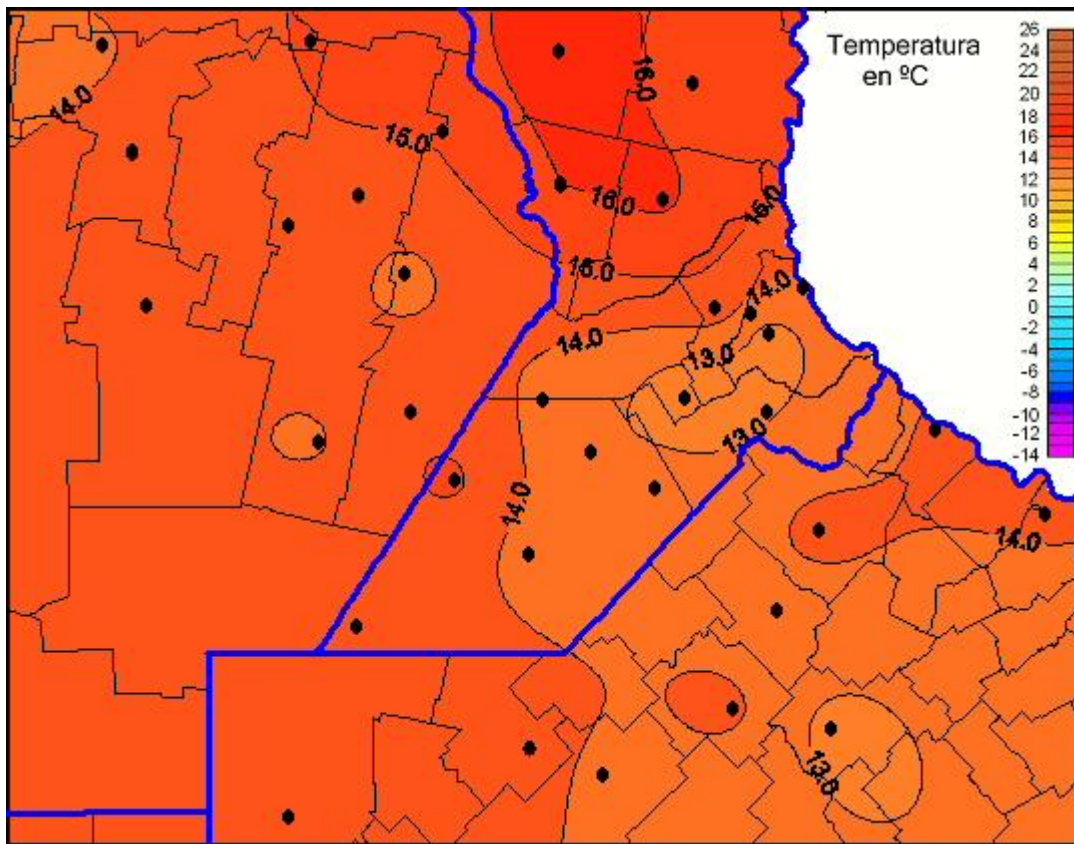

Temperaturas Mínimas

Mapa de temperaturas mínimas de las las últimas 72 horas.
(Desde las 8:00AM hasta las 8:00AM). Se actualiza a las 10:00hs.