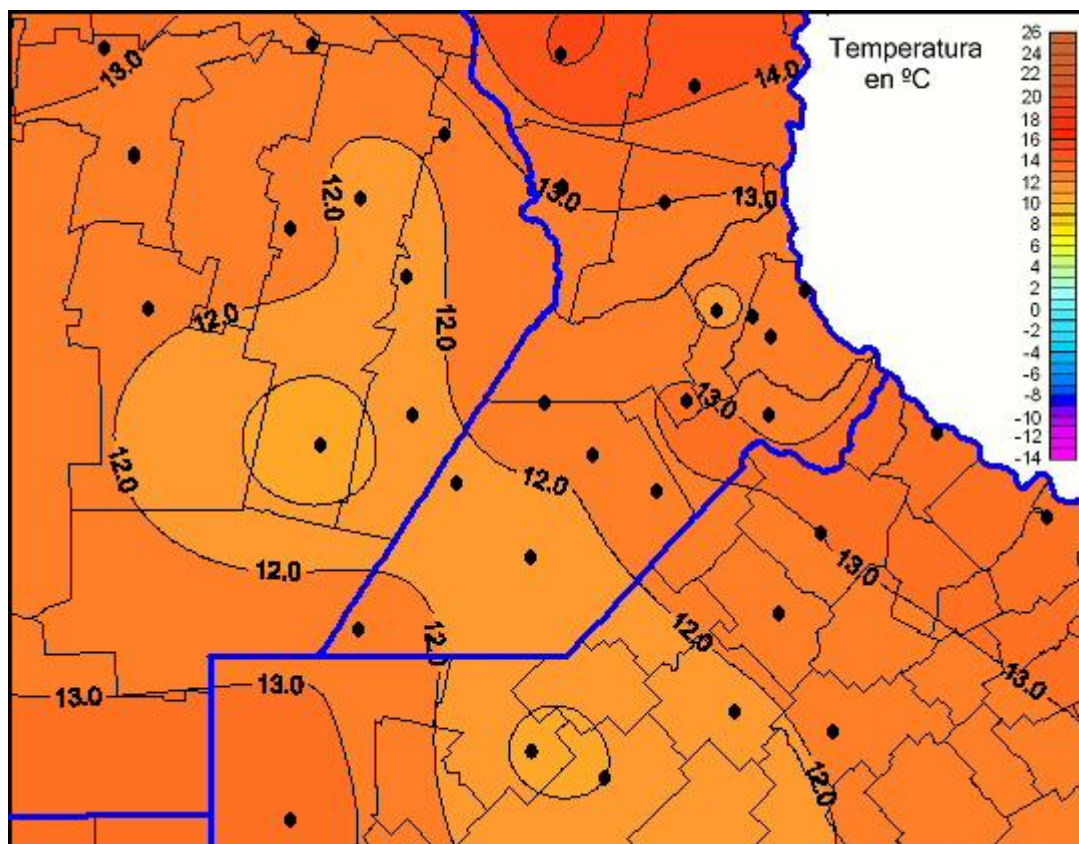

Temperaturas Mínimas

Mapa de temperaturas mínimas de las últimas 24 horas.
(Desde las 8:00AM hasta las 8:00AM). Se actualiza a las 10:00hs.