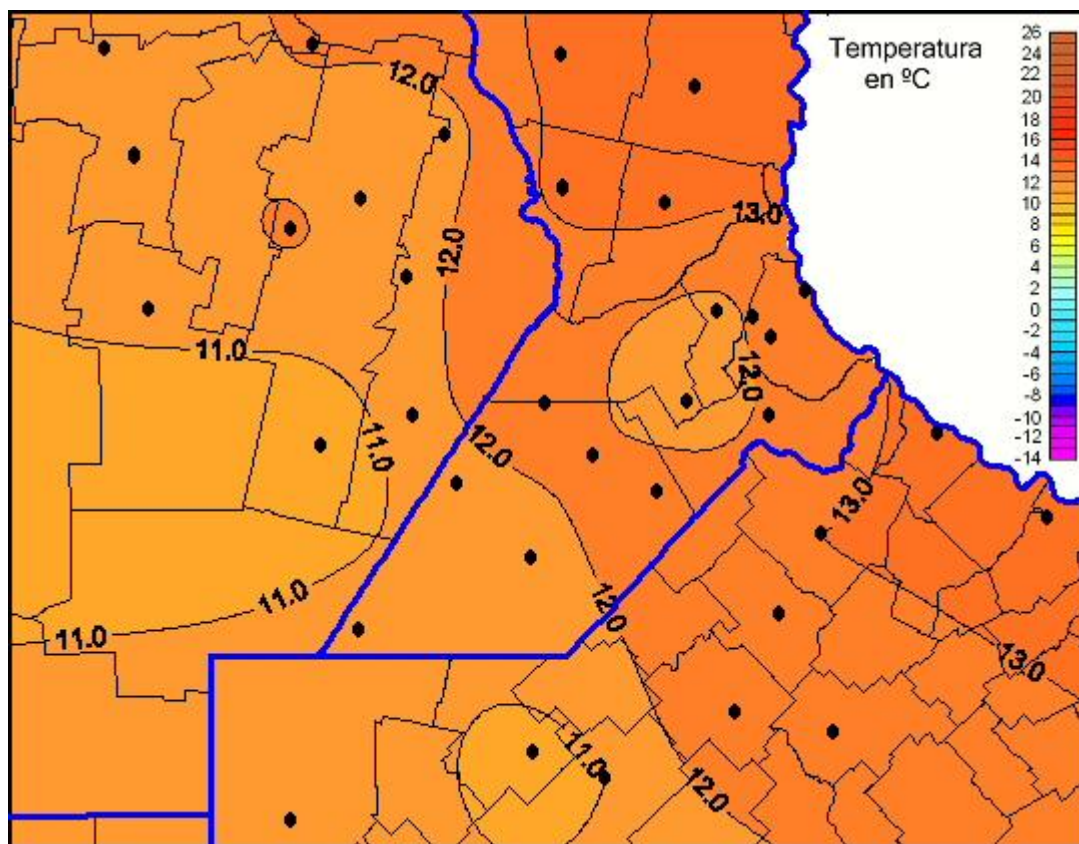

Temperaturas Mínimas

Mapa de temperaturas mínimas de las las últimas 24 horas.
(Desde las 8:00AM hasta las 8:00AM). Se actualiza a las 10:00hs.