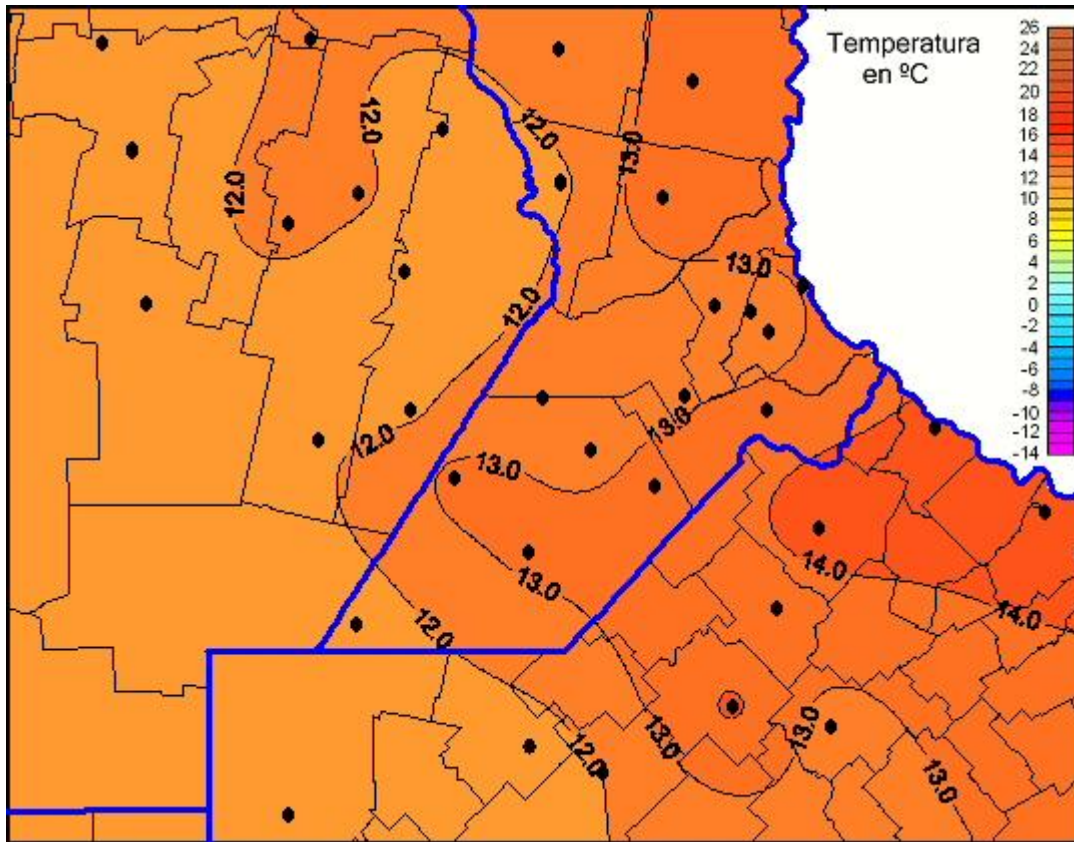

Temperaturas Mínimas

Mapa de temperaturas mínimas de las las últimas 24 horas.
(Desde las 8:00AM hasta las 8:00AM). Se actualiza a las 10:00hs.