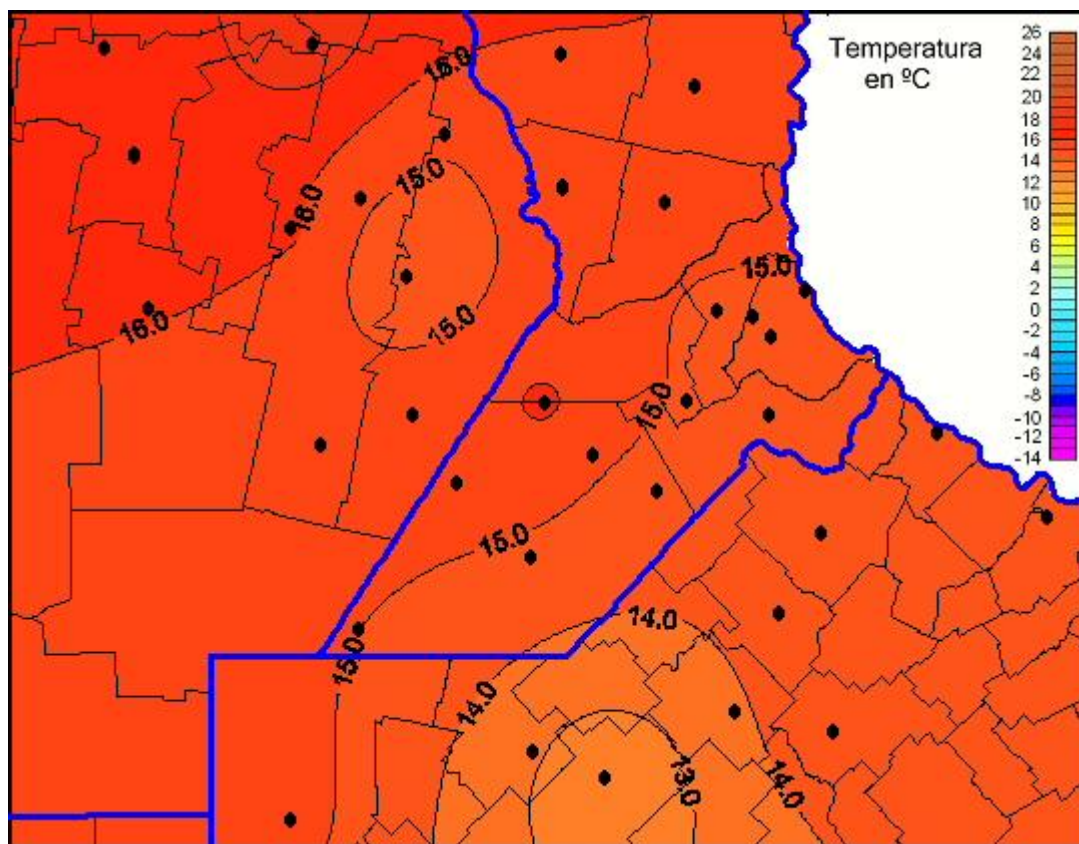

Temperaturas Mínimas

Mapa de temperaturas mínimas de las las últimas 24 horas.
(Desde las 8:00AM hasta las 8:00AM). Se actualiza a las 10:00hs.