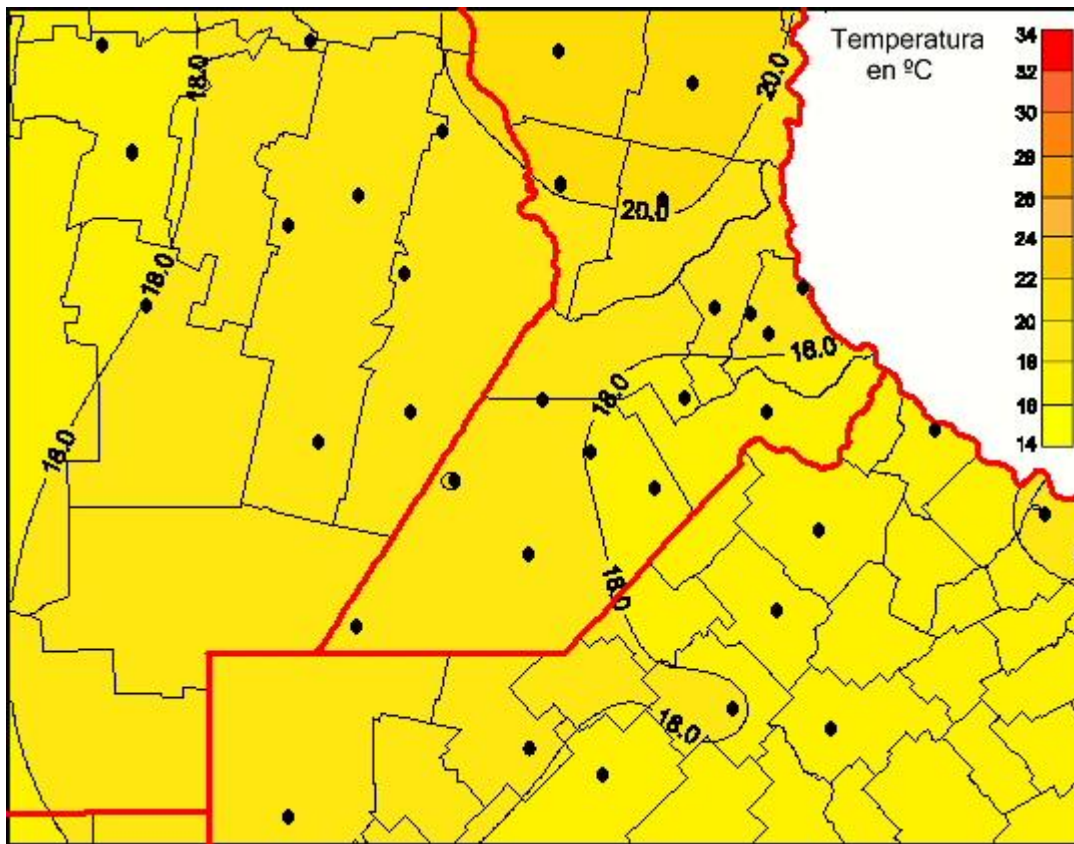

## Temperaturas Mínimas

Mapa de temperaturas mínimas de las las últimas 72 horas.  
(Desde las 8:00AM hasta las 8:00AM). Se actualiza a las 10:00hs.