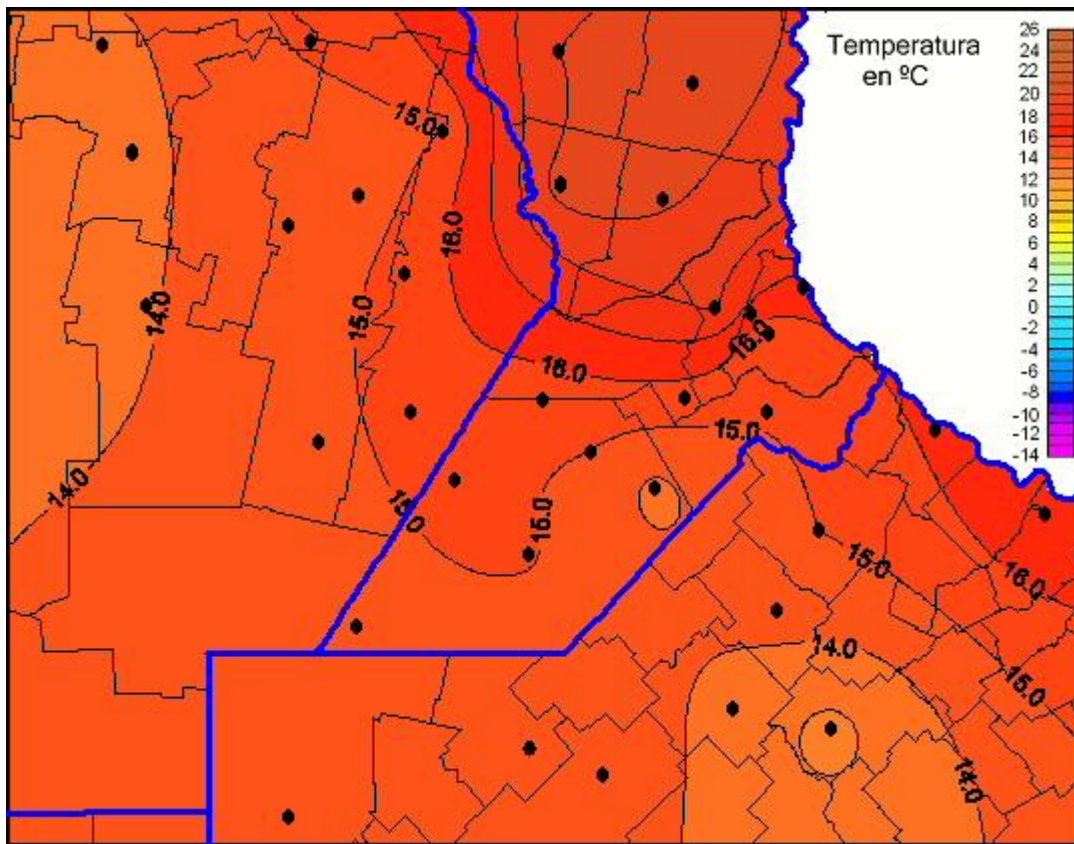

Temperaturas Mínimas

Mapa de temperaturas mínimas de las las últimas 24 horas.
(Desde las 8:00AM hasta las 8:00AM). Se actualiza a las 10:00hs.