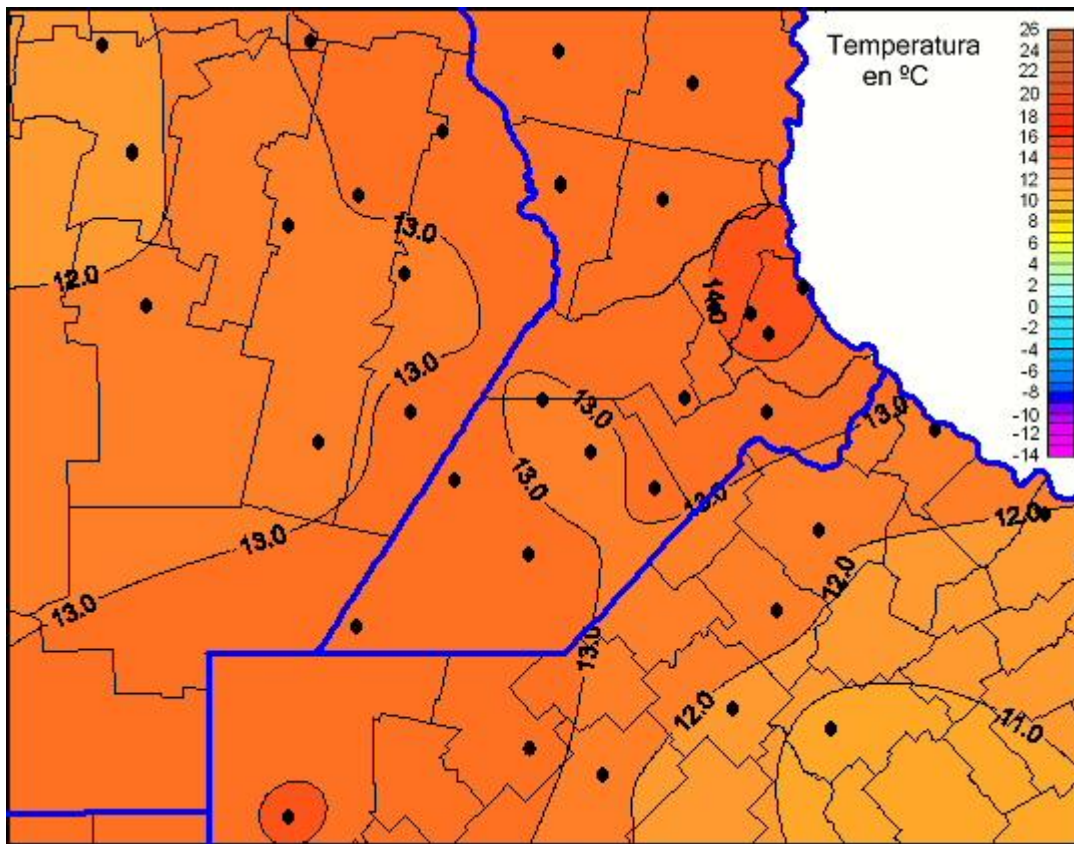

## Temperaturas Mínimas

Mapa de temperaturas mínimas de las las últimas 24 horas.  
(Desde las 8:00AM hasta las 8:00AM). Se actualiza a las 10:00hs.