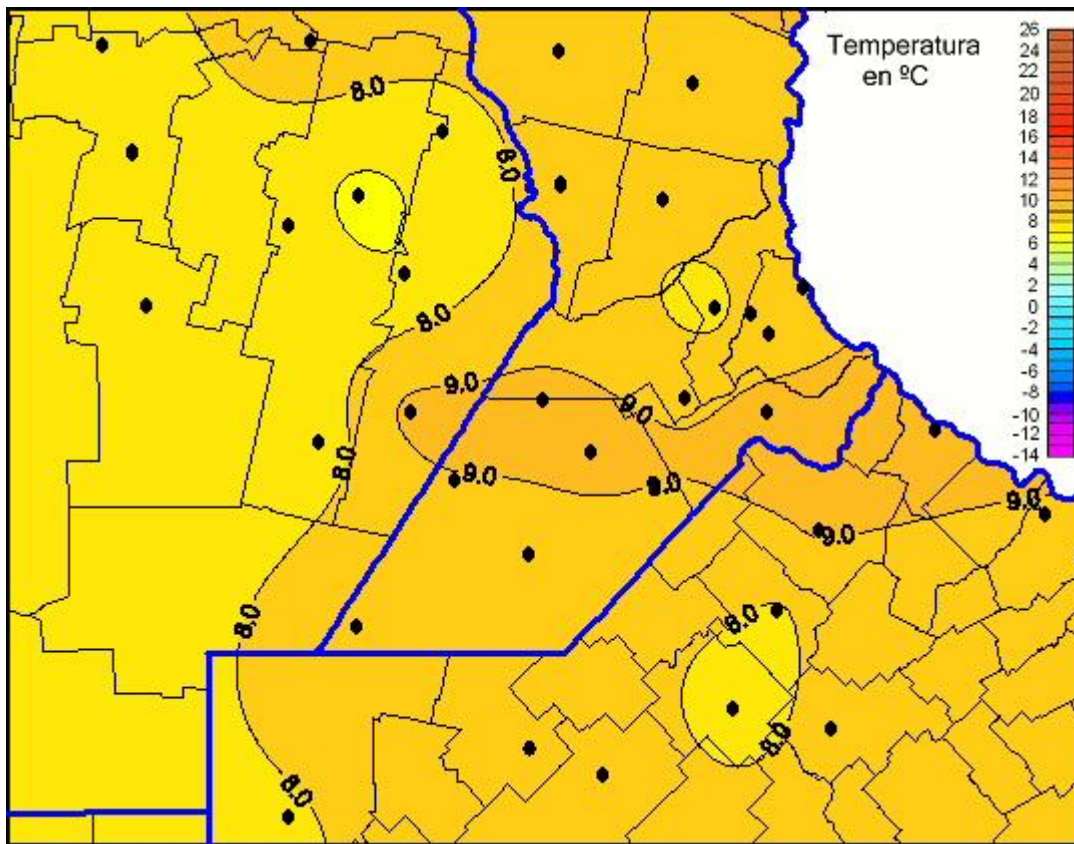

Temperaturas Mínimas

Mapa de temperaturas mínimas de las las últimas 120 horas.
(Desde las 8:00AM hasta las 8:00AM). Se actualiza a las 10:00hs.