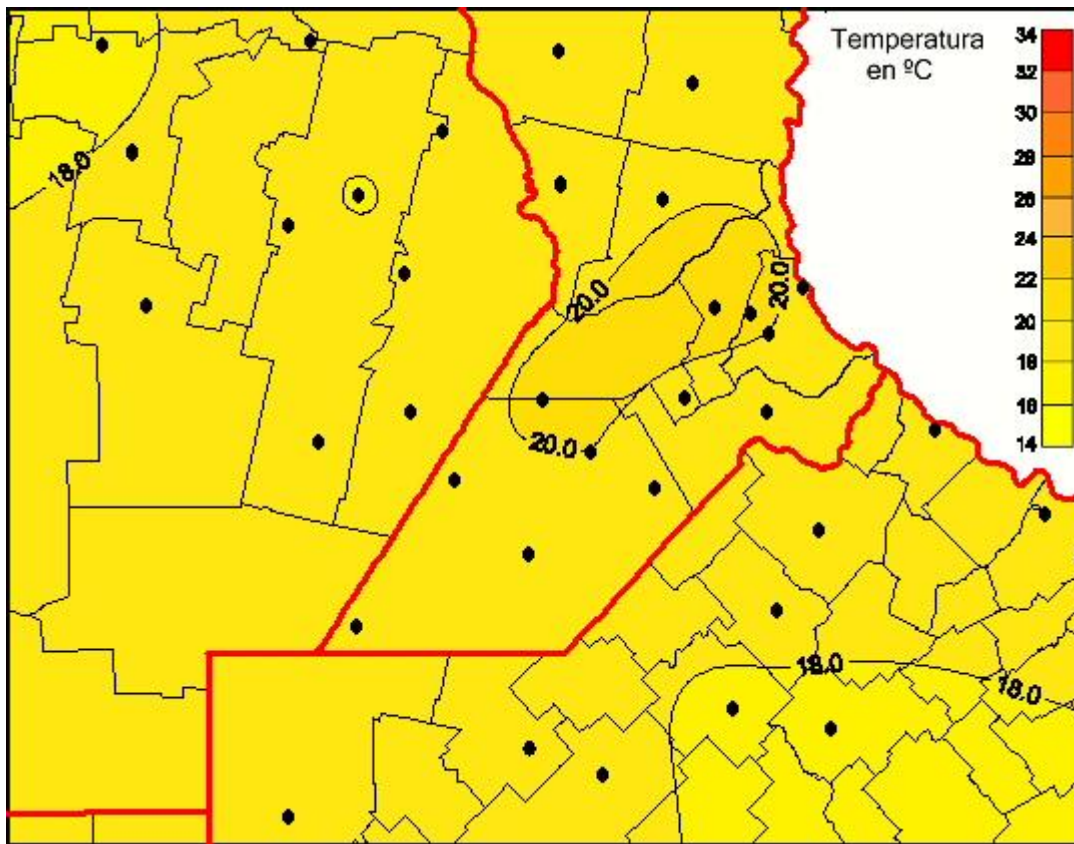

## Temperaturas Mínimas

Mapa de temperaturas mínimas de las las últimas 24 horas.  
(Desde las 8:00AM hasta las 8:00AM). Se actualiza a las 10:00hs.