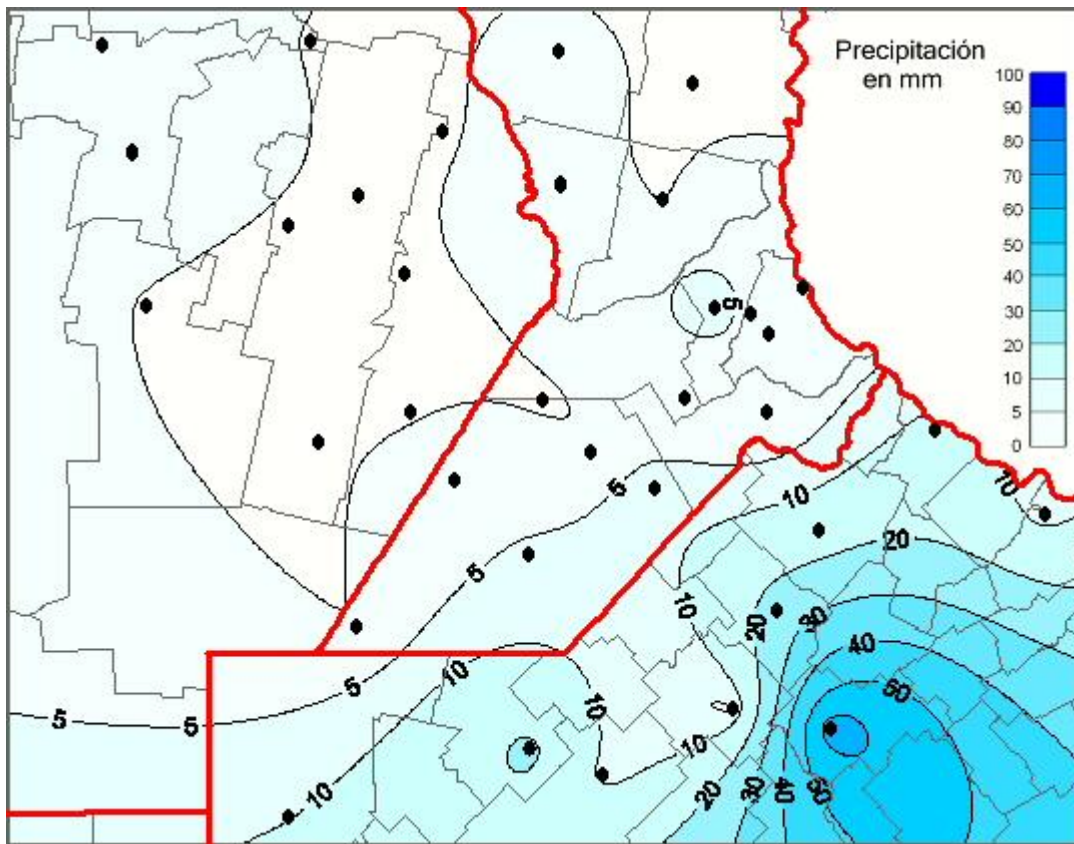

Lluvias

Mapa de precipitación acumulada en las últimas 24 horas.
(Desde las 8:00AM hasta las 8:00AM). Se actualiza a las 10:00hs.