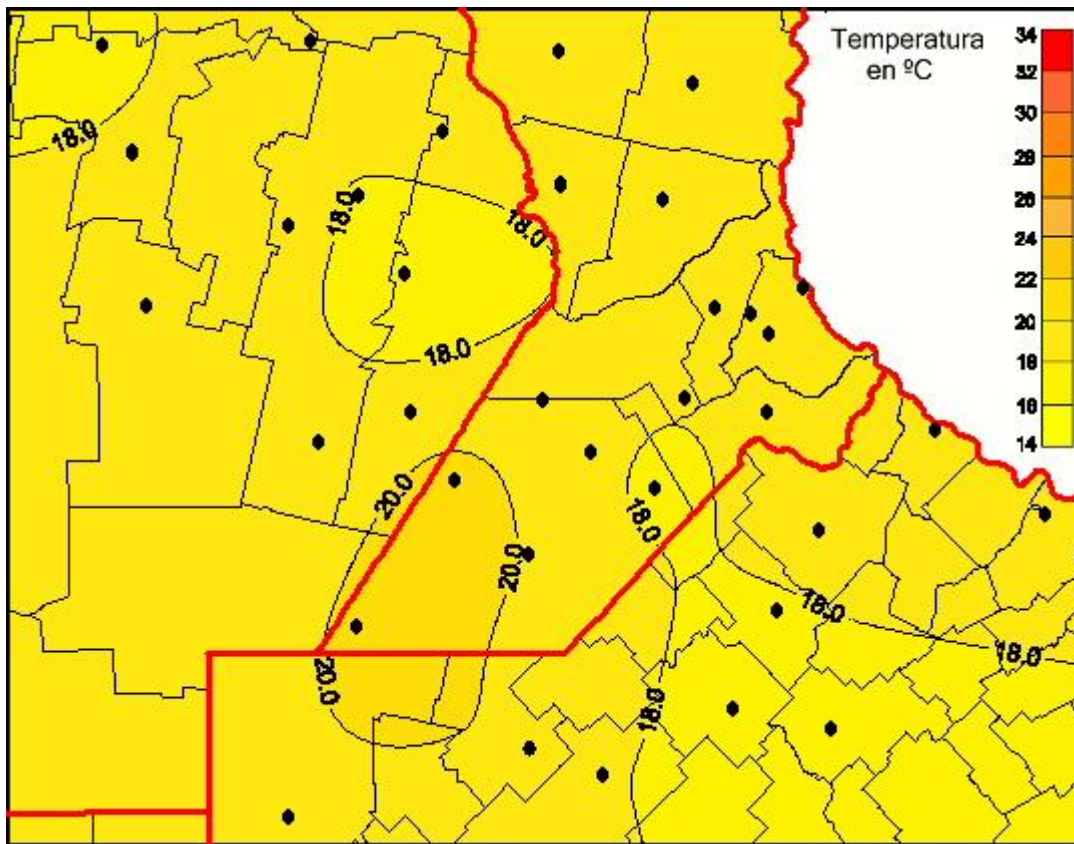

Temperaturas Mínimas

Mapa de temperaturas mínimas de las las últimas 24 horas.
(Desde las 8:00AM hasta las 8:00AM). Se actualiza a las 10:00hs.