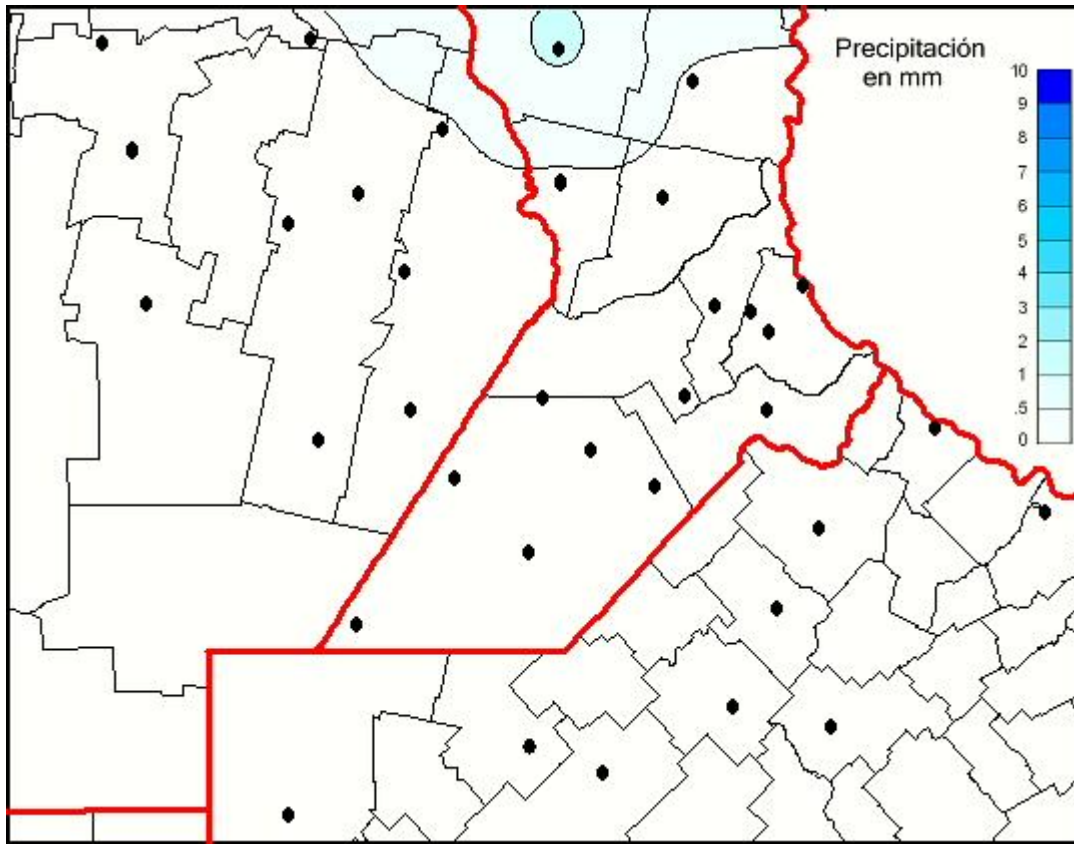

Lluvias

Mapa de precipitación acumulada en las últimas 24 horas.
(Desde las 8:00AM hasta las 8:00AM). Se actualiza a las 10:00hs.