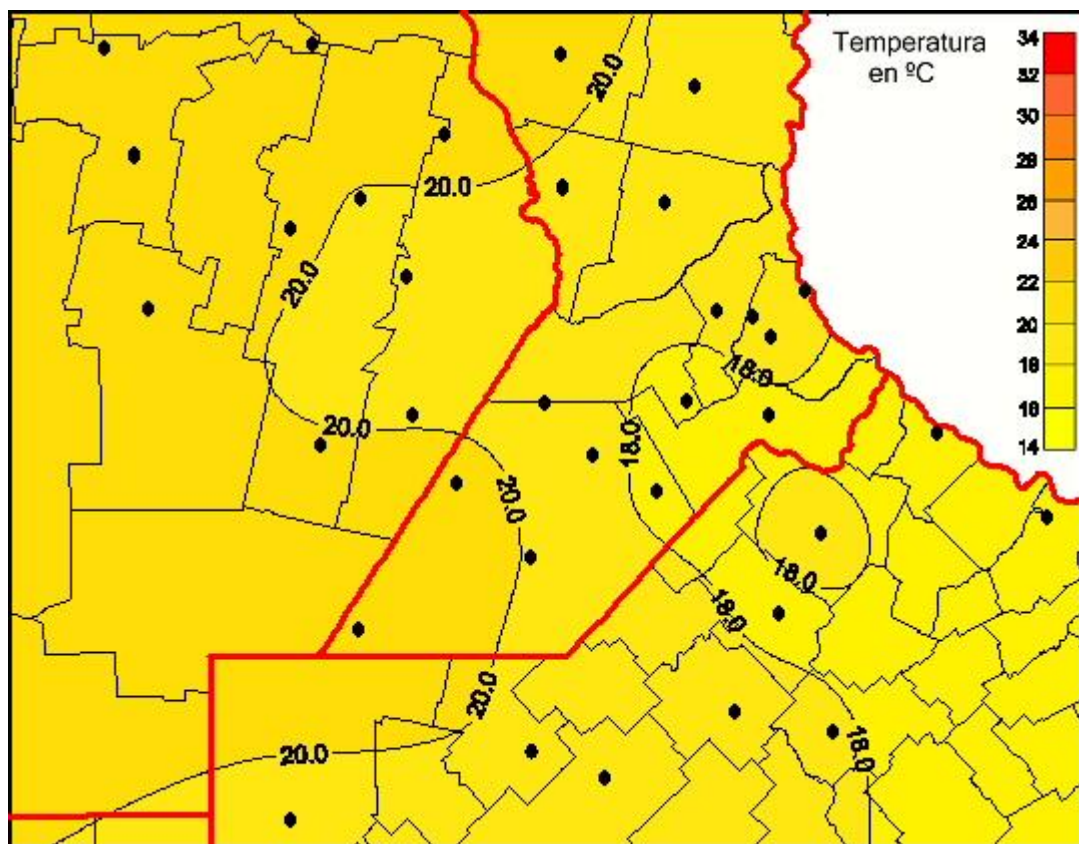

## Temperaturas Mínimas

Mapa de temperaturas mínimas de las las últimas 24 horas.  
(Desde las 8:00AM hasta las 8:00AM). Se actualiza a las 10:00hs.