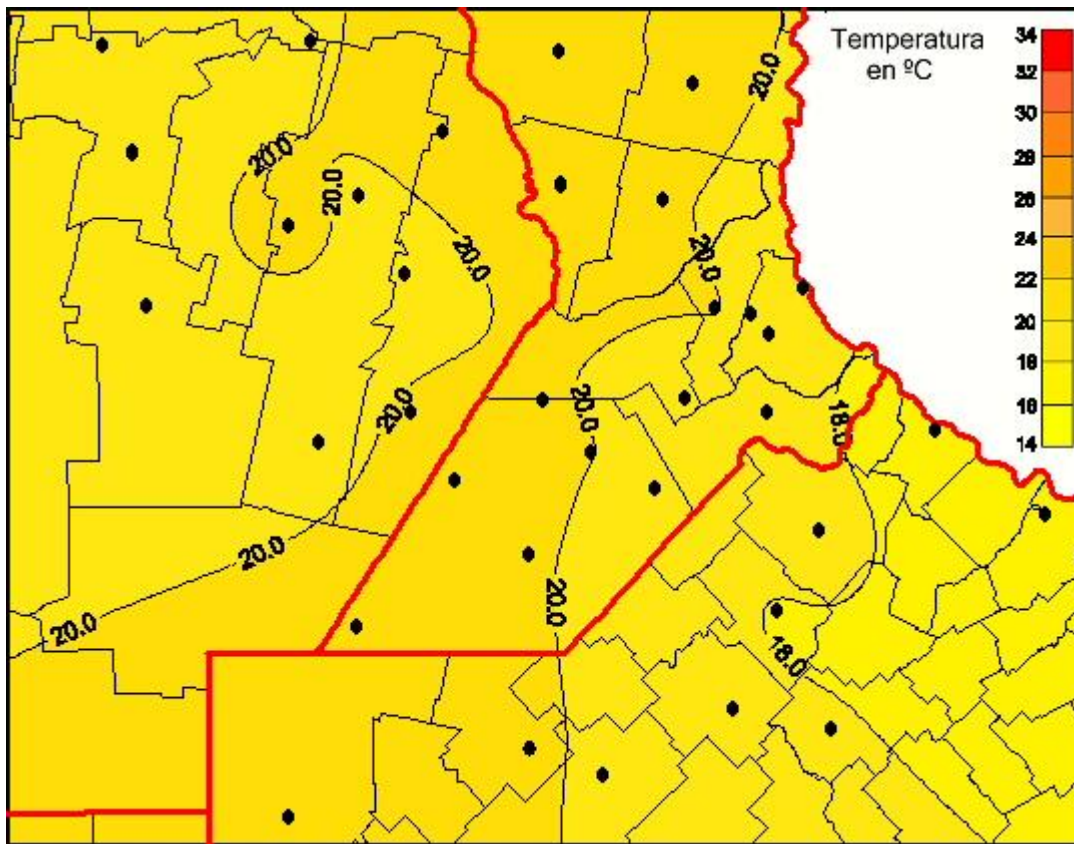

Temperaturas Mínimas

Mapa de temperaturas mínimas de las las últimas 24 horas.
(Desde las 8:00AM hasta las 8:00AM). Se actualiza a las 10:00hs.