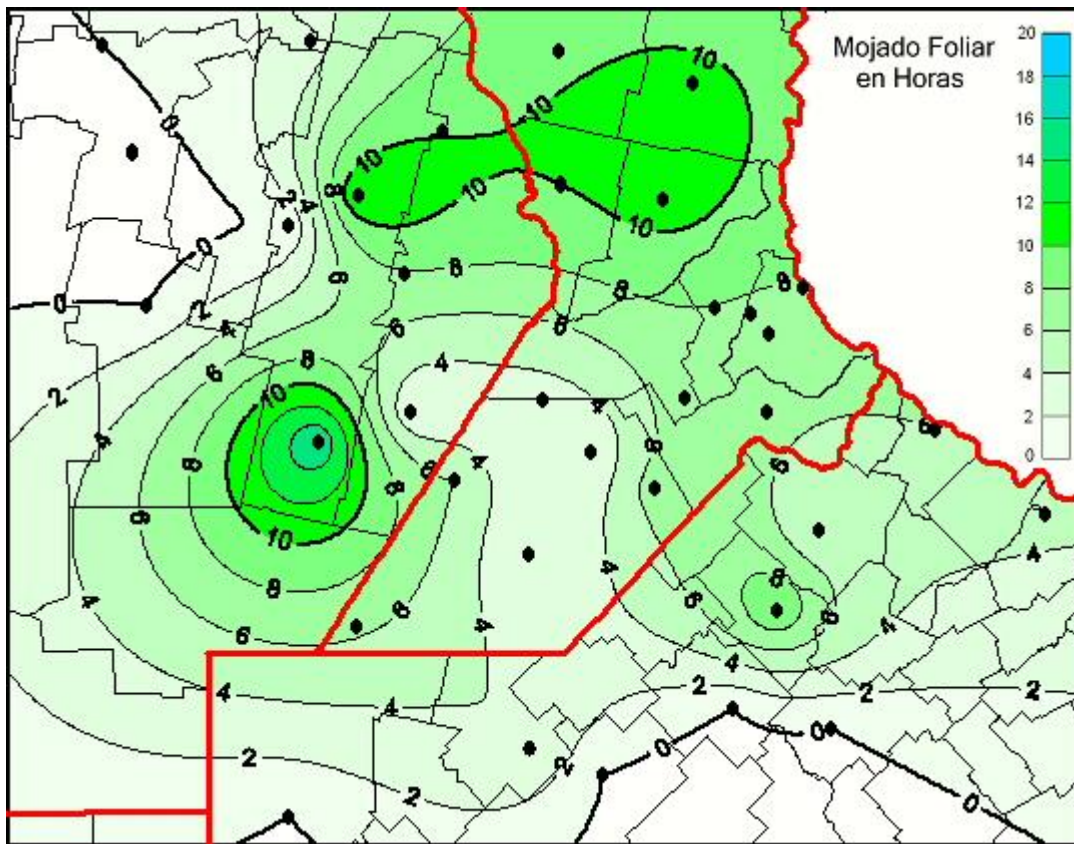

# Humedad de Hoja

Mapa de humedad de hoja de las las últimas 72 horas.  
(Desde las 8:00AM hasta las 8:00AM). Se actualiza a las 10:00hs.