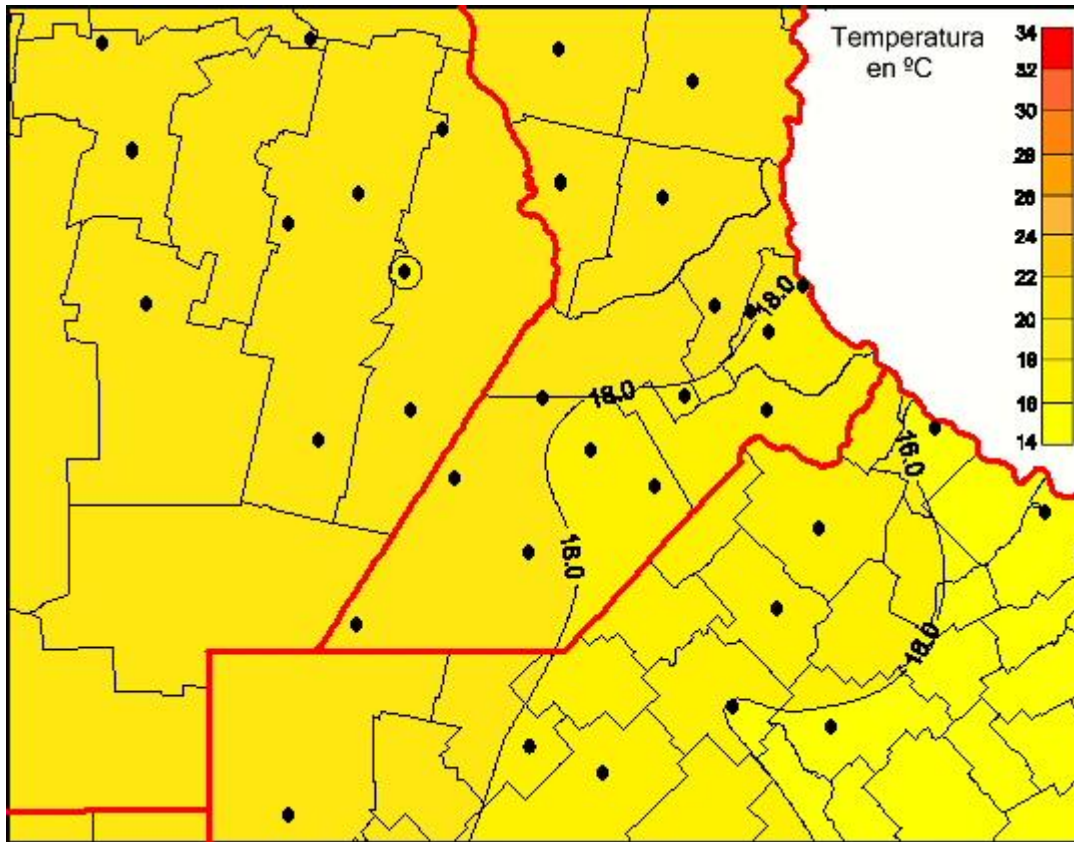

Temperaturas Mínimas

Mapa de temperaturas mínimas de las las últimas 72 horas.
(Desde las 8:00AM hasta las 8:00AM). Se actualiza a las 10:00hs.