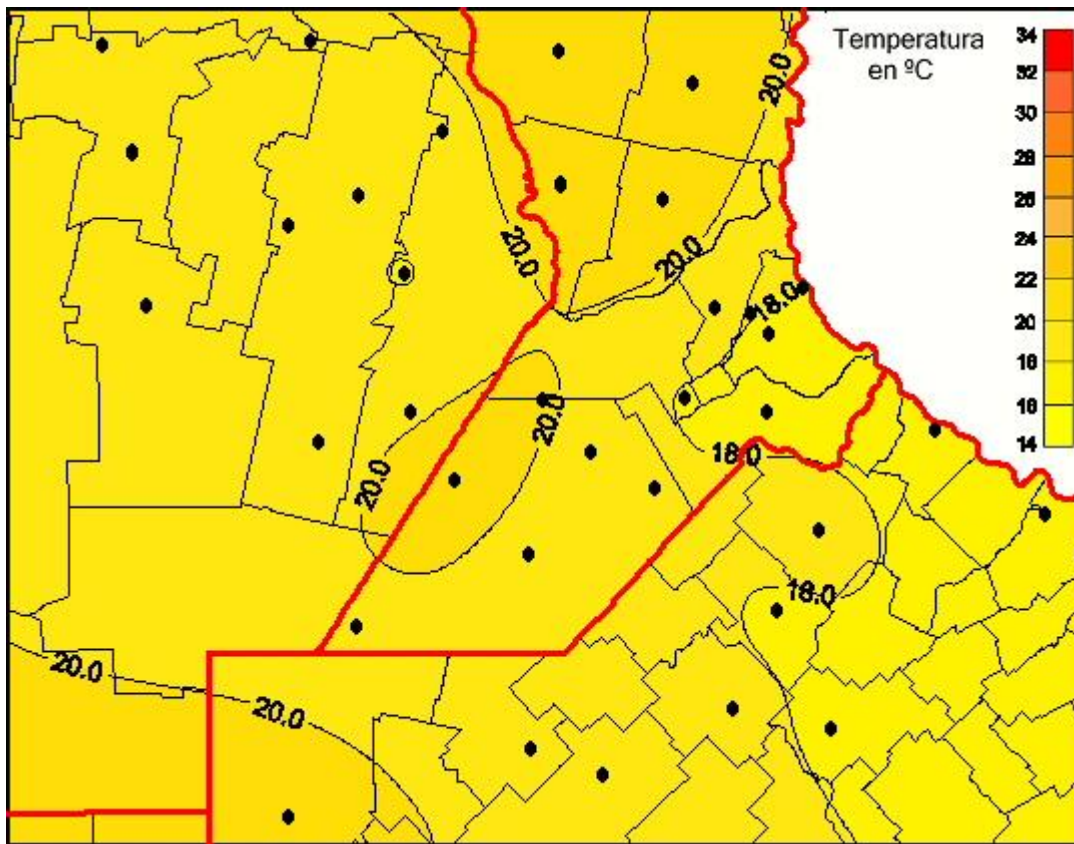

# Temperaturas Mínimas

Mapa de temperaturas mínimas de las las últimas 24 horas.  
(Desde las 8:00AM hasta las 8:00AM). Se actualiza a las 10:00hs.

BOLSA  
DE COMERCIO  
DE ROSARIO

- [www.facebook.com/BCROficial](http://www.facebook.com/BCROficial)
- [twitter.com/bcrgrensa](https://twitter.com/bcrgrensa)
- [es.linkedin.com/BCR](https://es.linkedin.com/company/BCR)
- [www.instagram.com/BCR](https://www.instagram.com/BCR)
- [www.youtube.com/BolsadeRosario](https://www.youtube.com/BolsadeRosario)