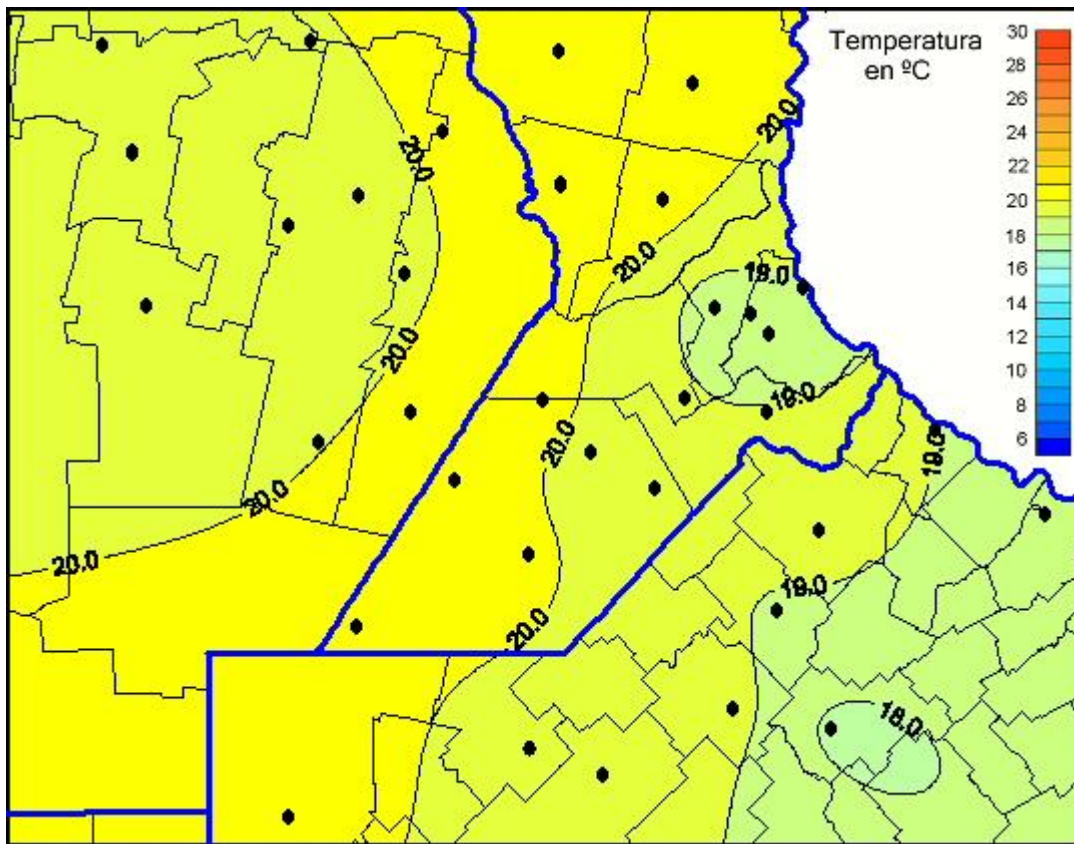

Temperaturas Mínimas

Mapa de temperaturas mínimas de las últimas 24 horas.
(Desde las 8:00AM hasta las 8:00AM). Se actualiza a las 10:00hs.