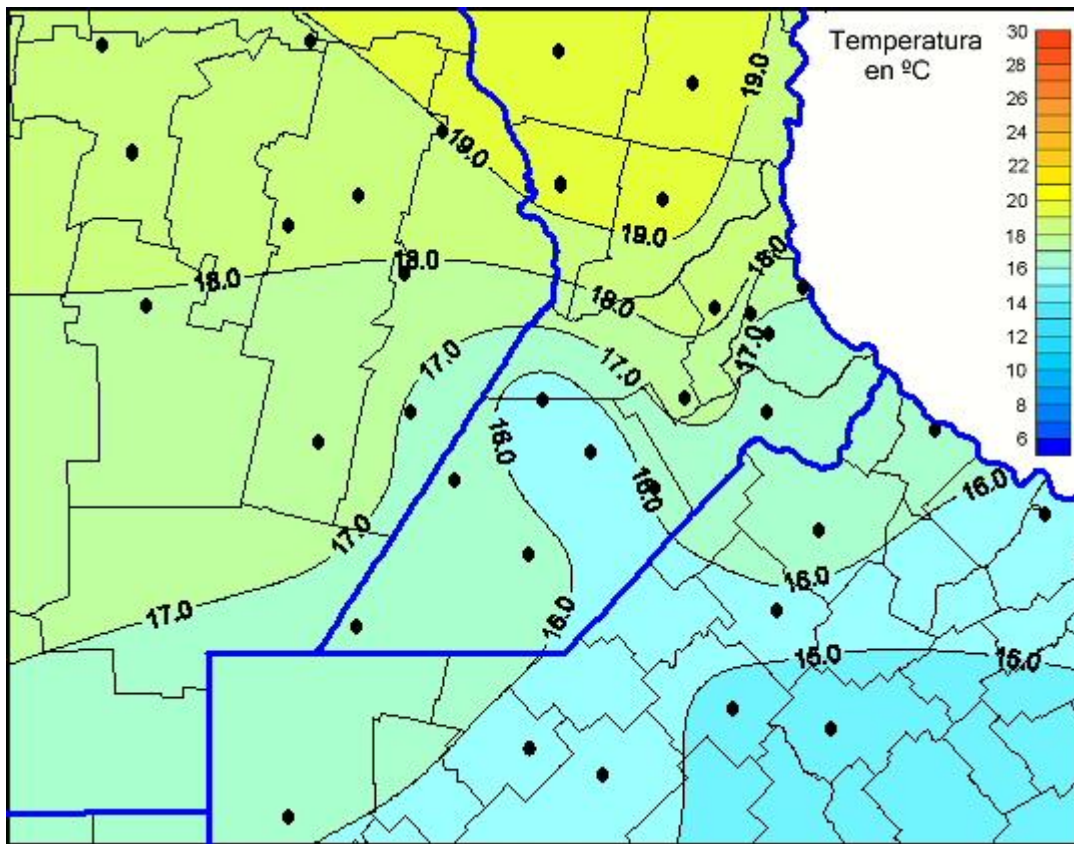

Temperaturas Mínimas

Mapa de temperaturas mínimas de las las últimas 24 horas.
(Desde las 8:00AM hasta las 8:00AM). Se actualiza a las 10:00hs.