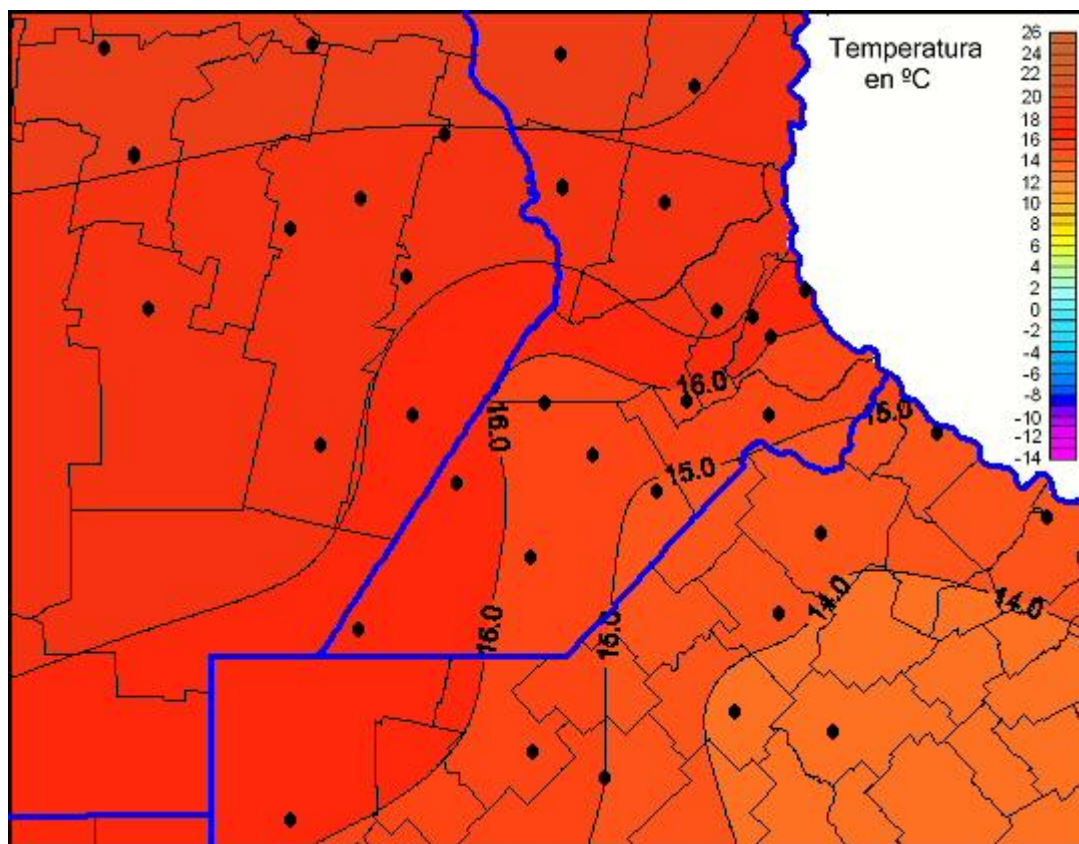

Temperaturas Mínimas

Mapa de temperaturas mínimas de las las últimas 24 horas.
(Desde las 8:00AM hasta las 8:00AM). Se actualiza a las 10:00hs.