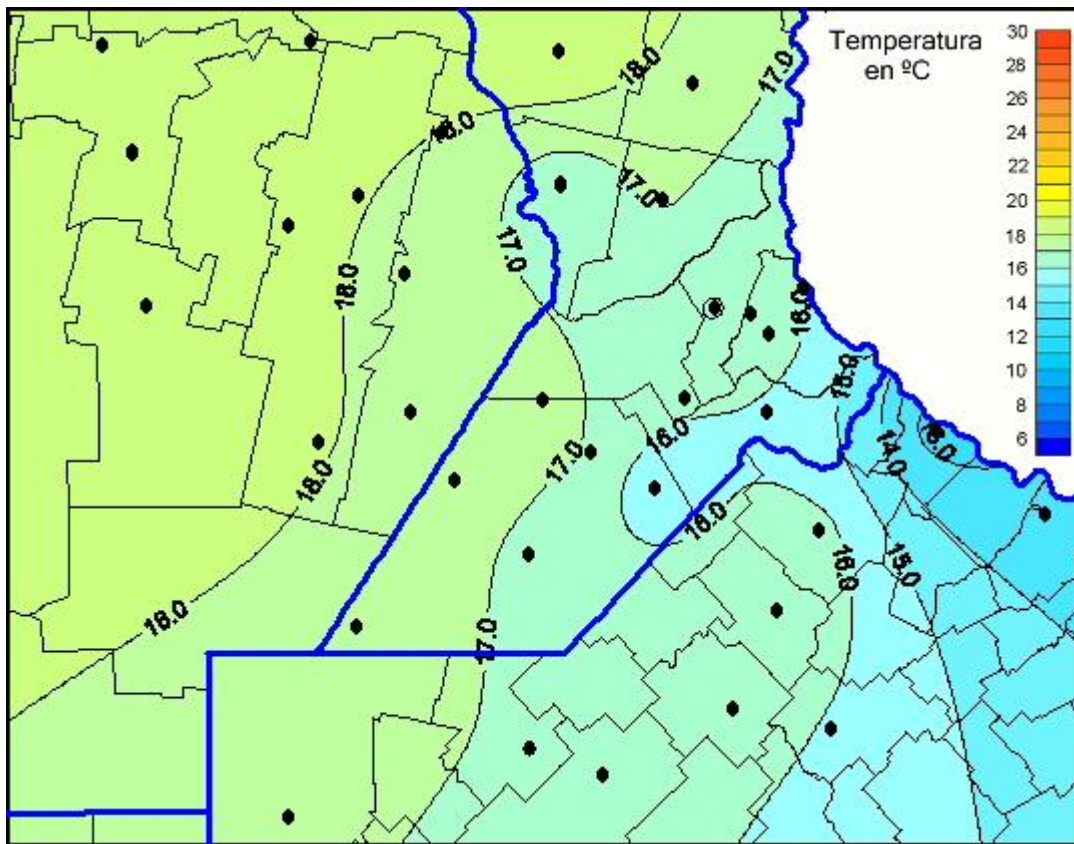

## Temperaturas Mínimas

Mapa de temperaturas mínimas de las las últimas 72 horas.  
(Desde las 8:00AM hasta las 8:00AM). Se actualiza a las 10:00hs.