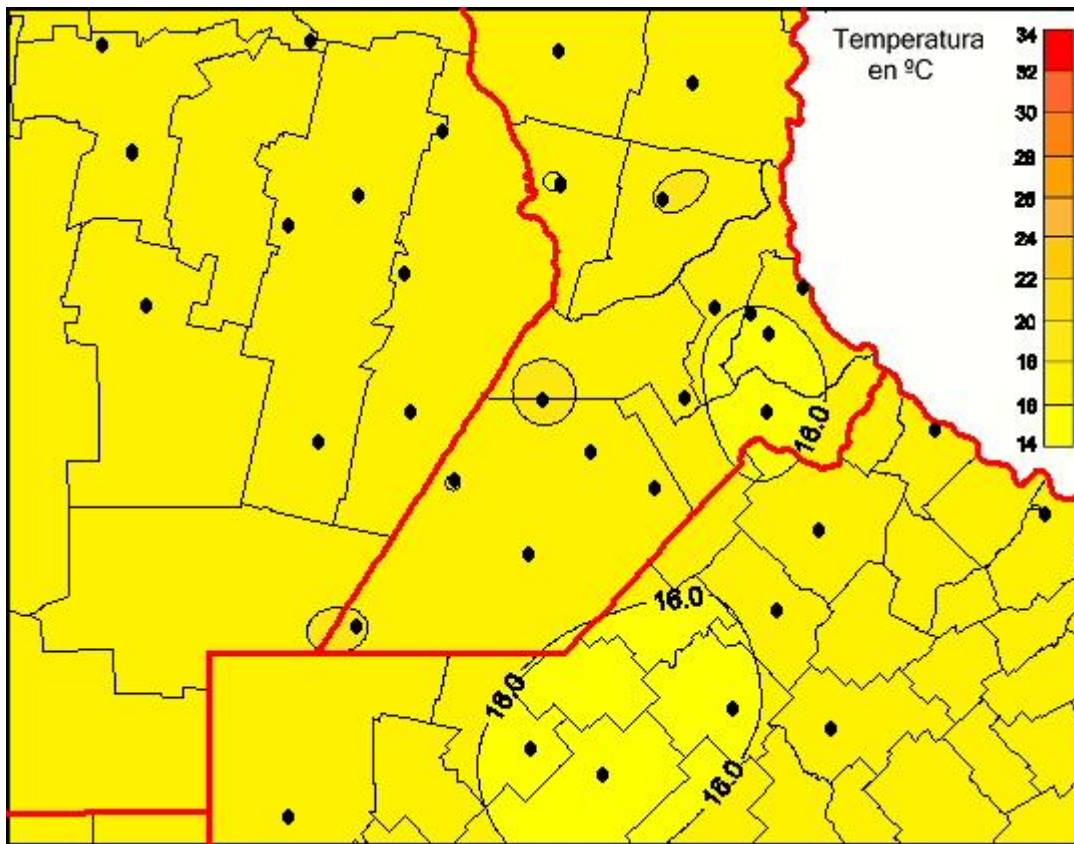

Temperaturas Mínimas

Mapa de temperaturas mínimas de las las últimas 24 horas.
(Desde las 8:00AM hasta las 8:00AM). Se actualiza a las 10:00hs.