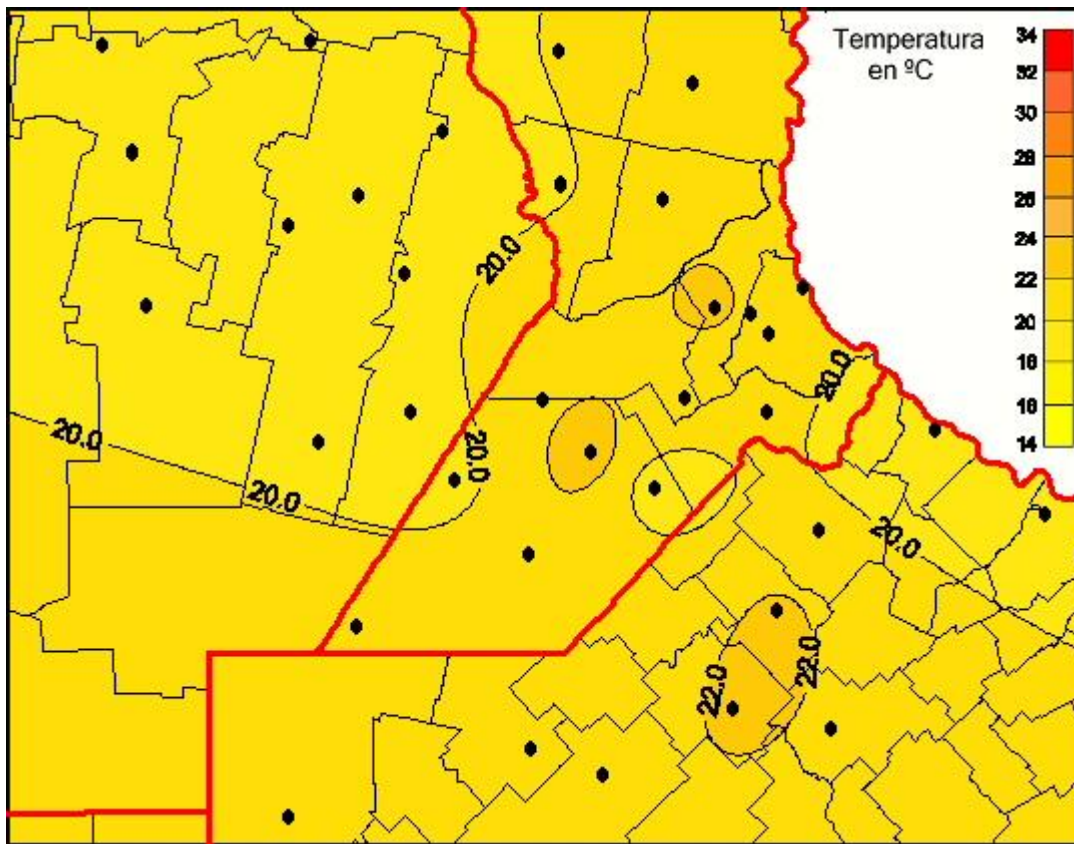

Temperaturas Mínimas

Mapa de temperaturas mínimas de las las últimas 24 horas.
(Desde las 8:00AM hasta las 8:00AM). Se actualiza a las 10:00hs.