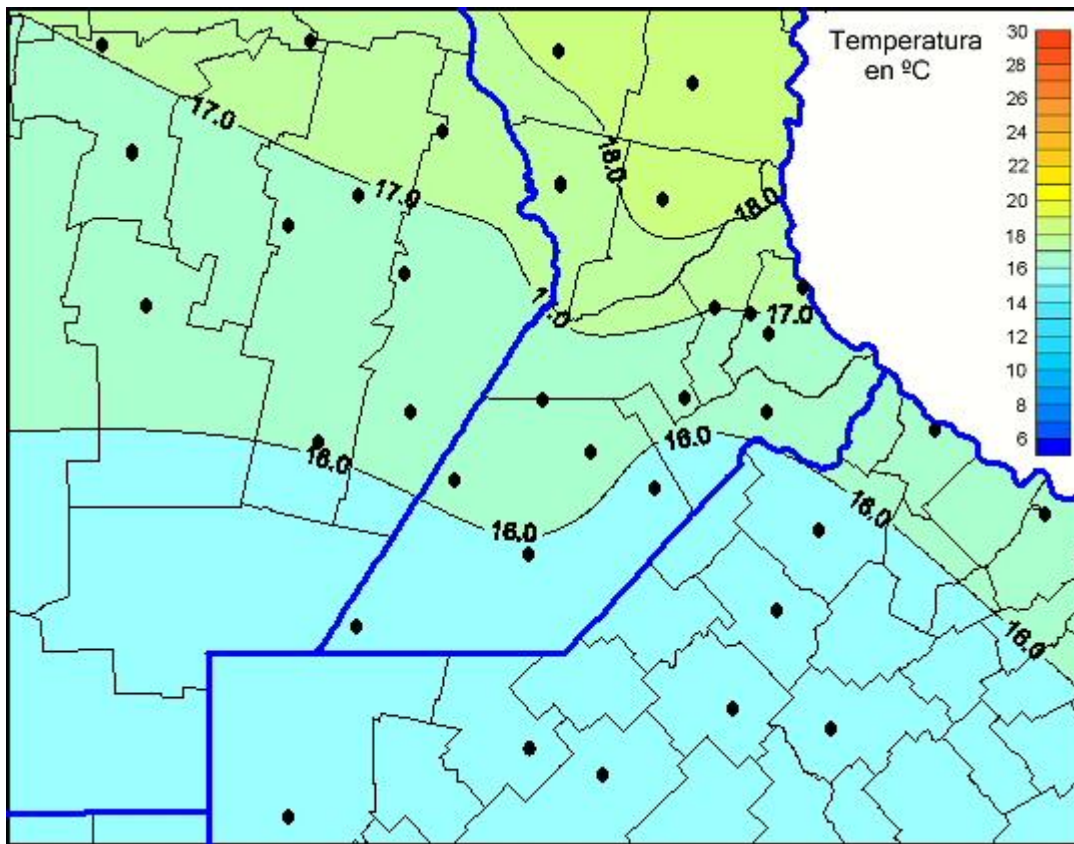

## Temperaturas Mínimas

Mapa de temperaturas mínimas de las las últimas 48 horas.  
(Desde las 8:00AM hasta las 8:00AM). Se actualiza a las 10:00hs.