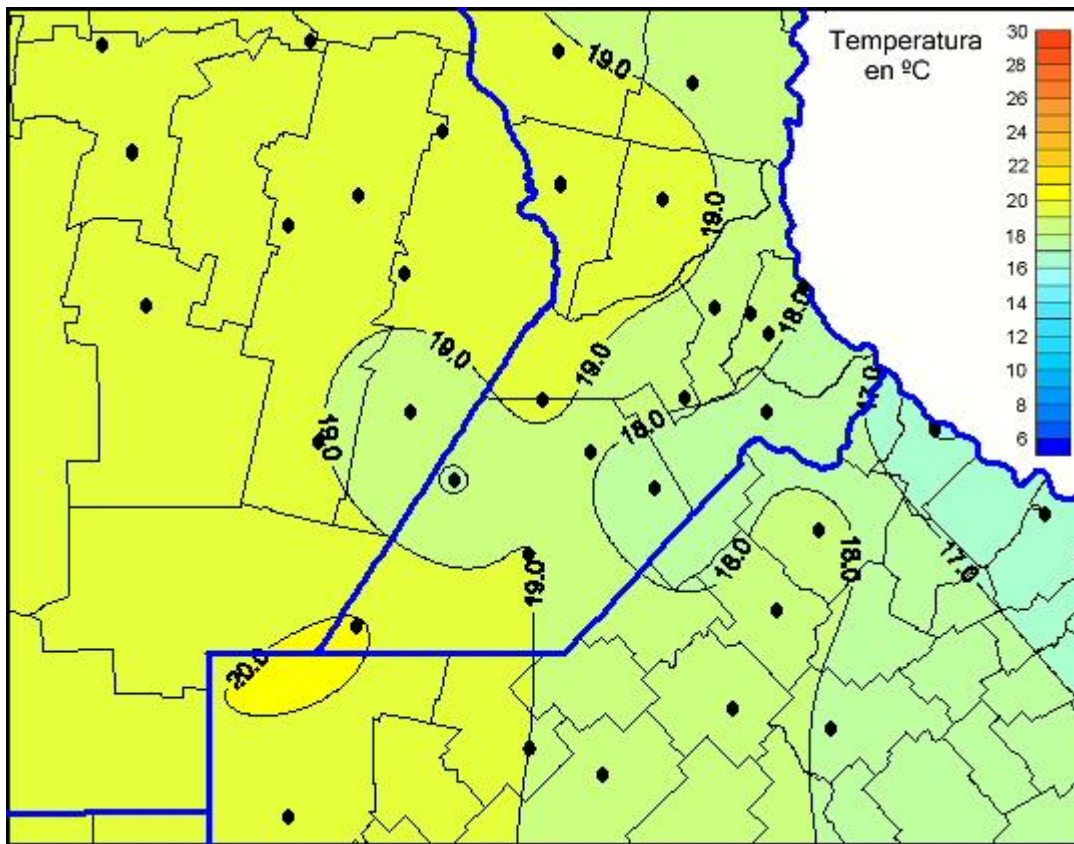

Temperaturas Mínimas

Mapa de temperaturas mínimas de las las últimas 72 horas.
(Desde las 8:00AM hasta las 8:00AM). Se actualiza a las 10:00hs.