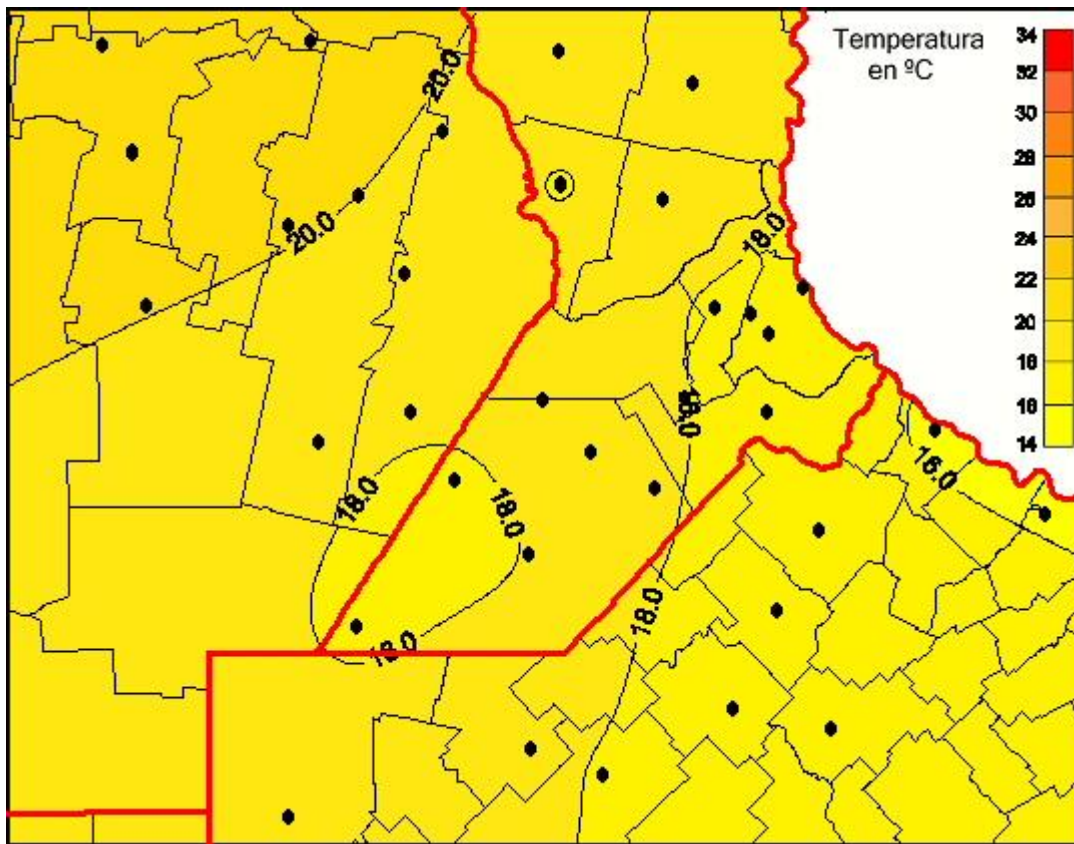

# Temperaturas Mínimas

Mapa de temperaturas mínimas de las las últimas 24 horas.  
(Desde las 8:00AM hasta las 8:00AM). Se actualiza a las 10:00hs.