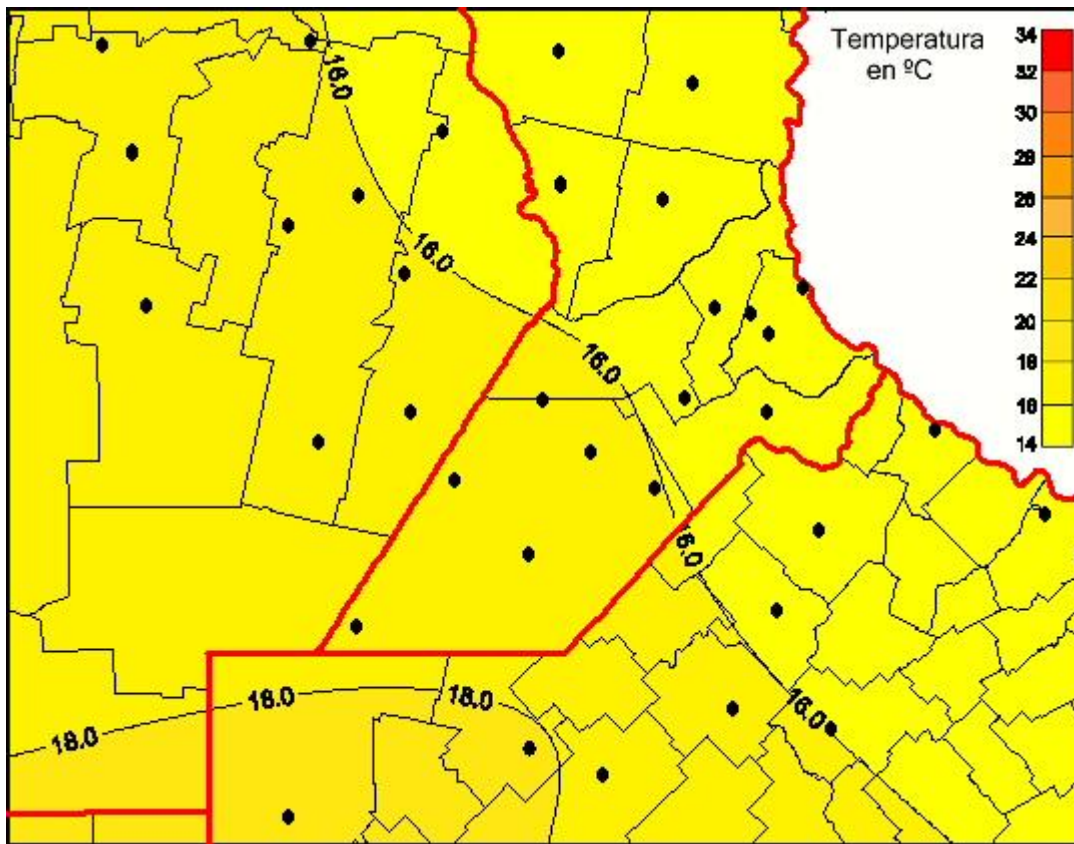

Temperaturas Mínimas

Mapa de temperaturas mínimas de las las últimas 24 horas.
(Desde las 8:00AM hasta las 8:00AM). Se actualiza a las 10:00hs.