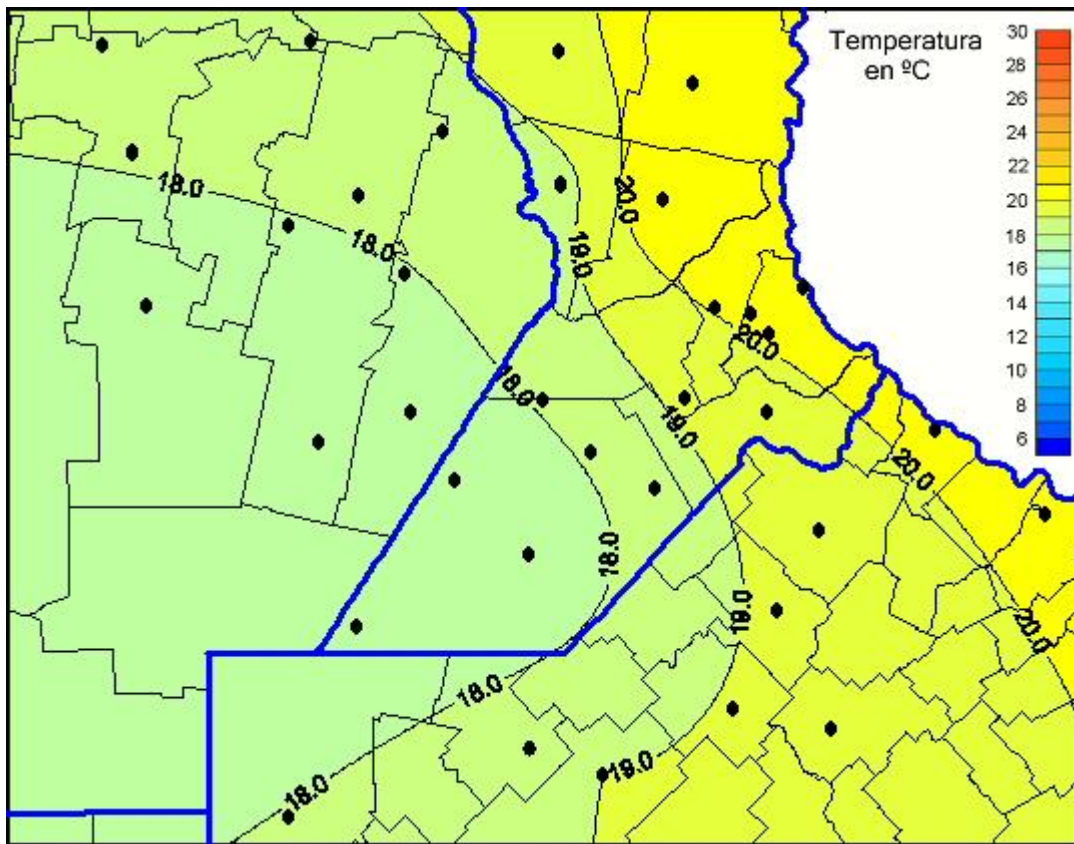

Temperaturas Mínimas

Mapa de temperaturas mínimas de las las últimas 24 horas.
(Desde las 8:00AM hasta las 8:00AM). Se actualiza a las 10:00hs.