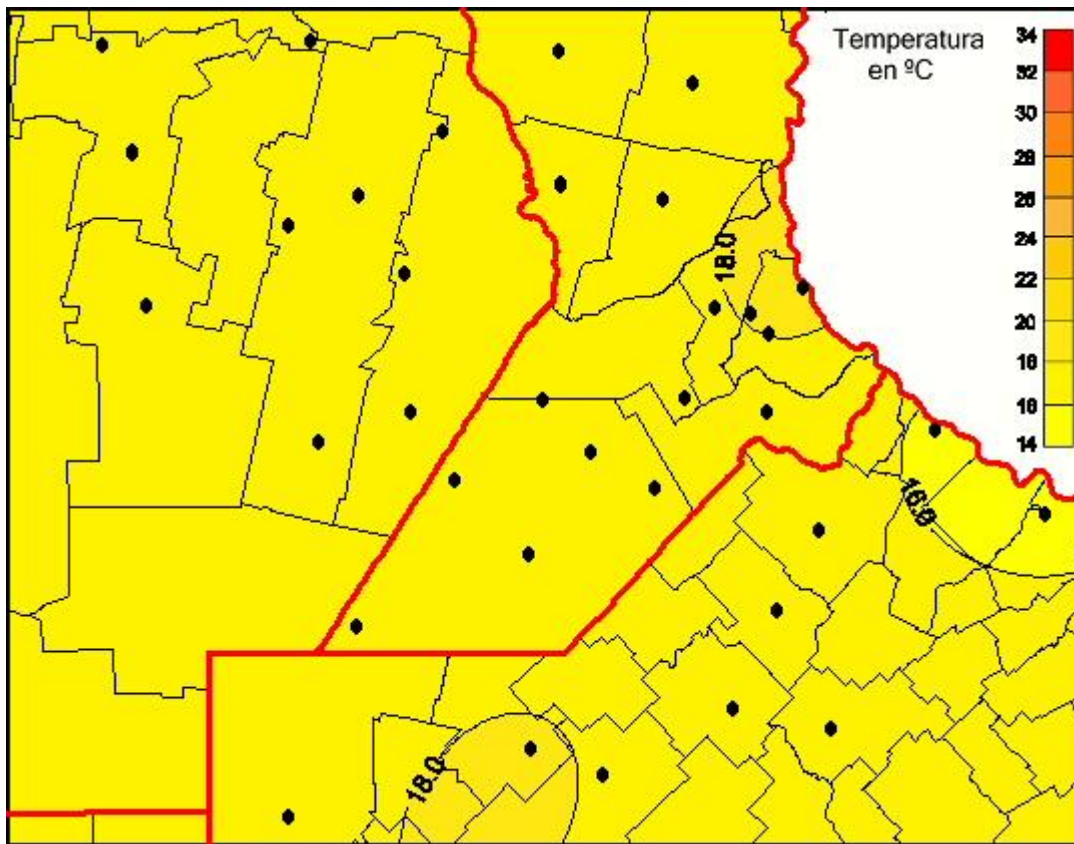

Temperaturas Mínimas

Mapa de temperaturas mínimas de las las últimas 24 horas.
(Desde las 8:00AM hasta las 8:00AM). Se actualiza a las 10:00hs.