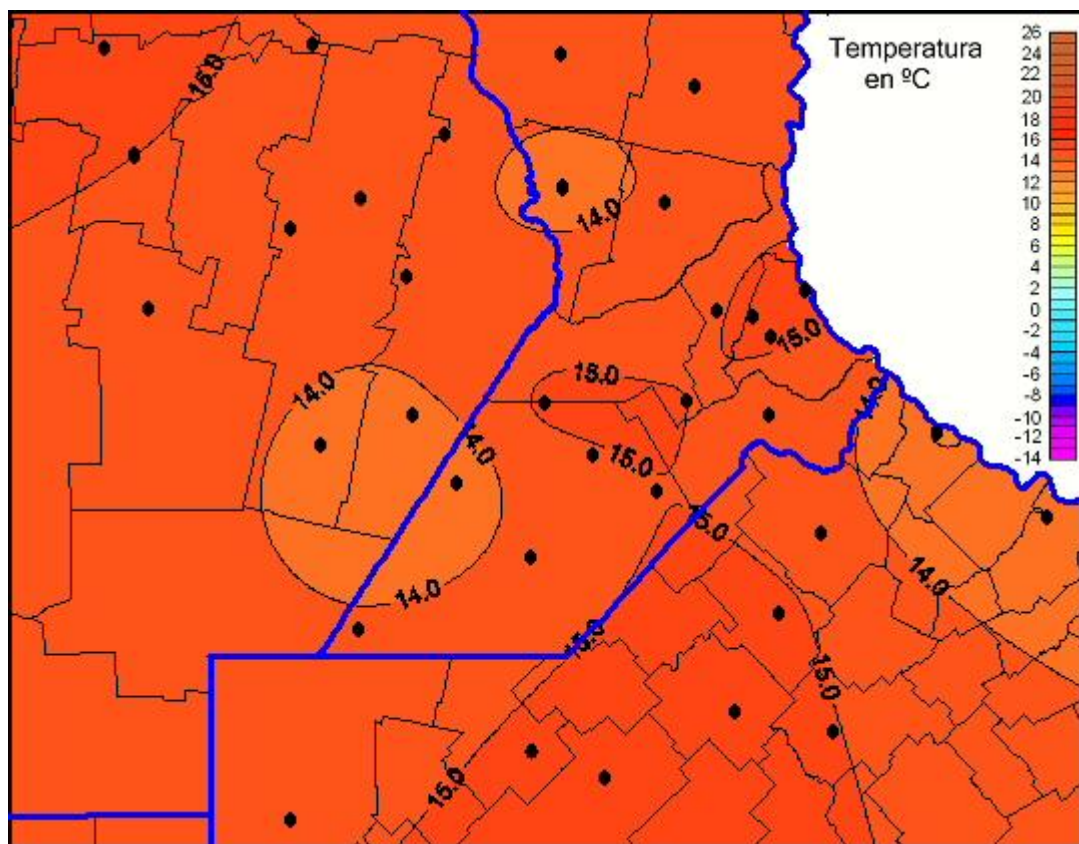

Temperaturas Mínimas

Mapa de temperaturas mínimas de las las últimas 72 horas.
(Desde las 8:00AM hasta las 8:00AM). Se actualiza a las 10:00hs.