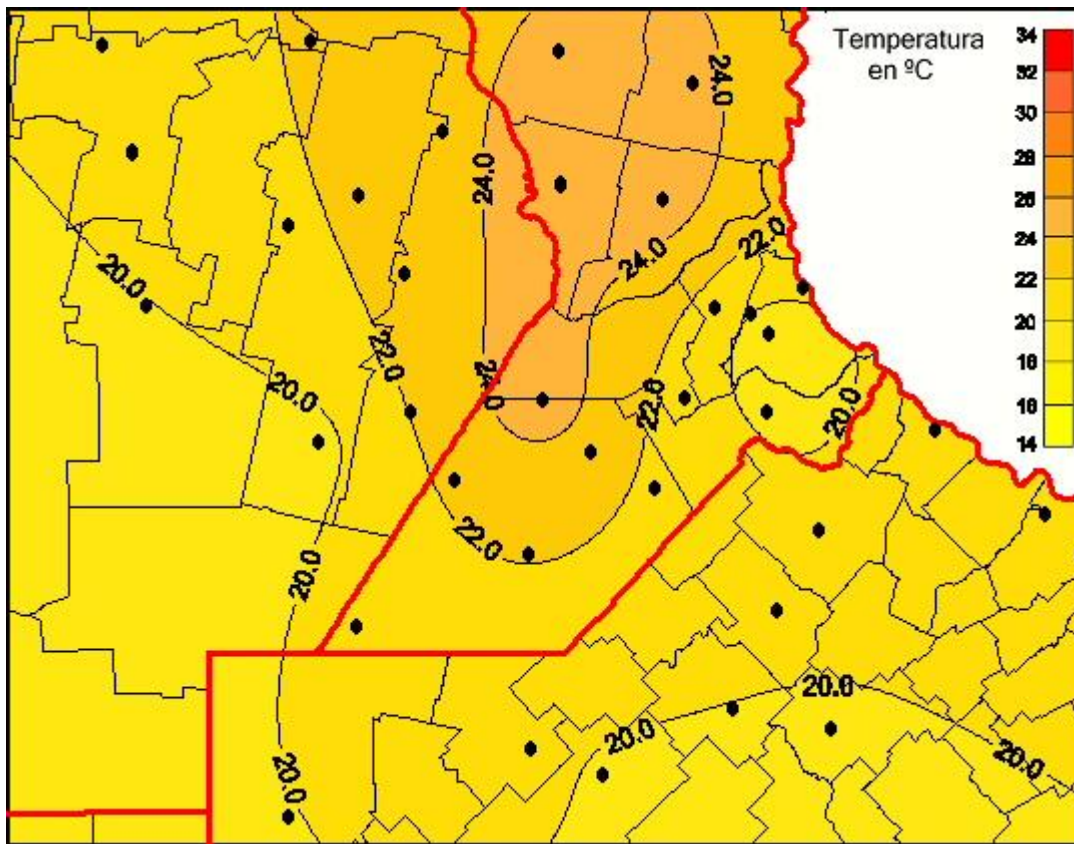

Temperaturas Mínimas

Mapa de temperaturas mínimas de las las últimas 24 horas.
(Desde las 8:00AM hasta las 8:00AM). Se actualiza a las 10:00hs.