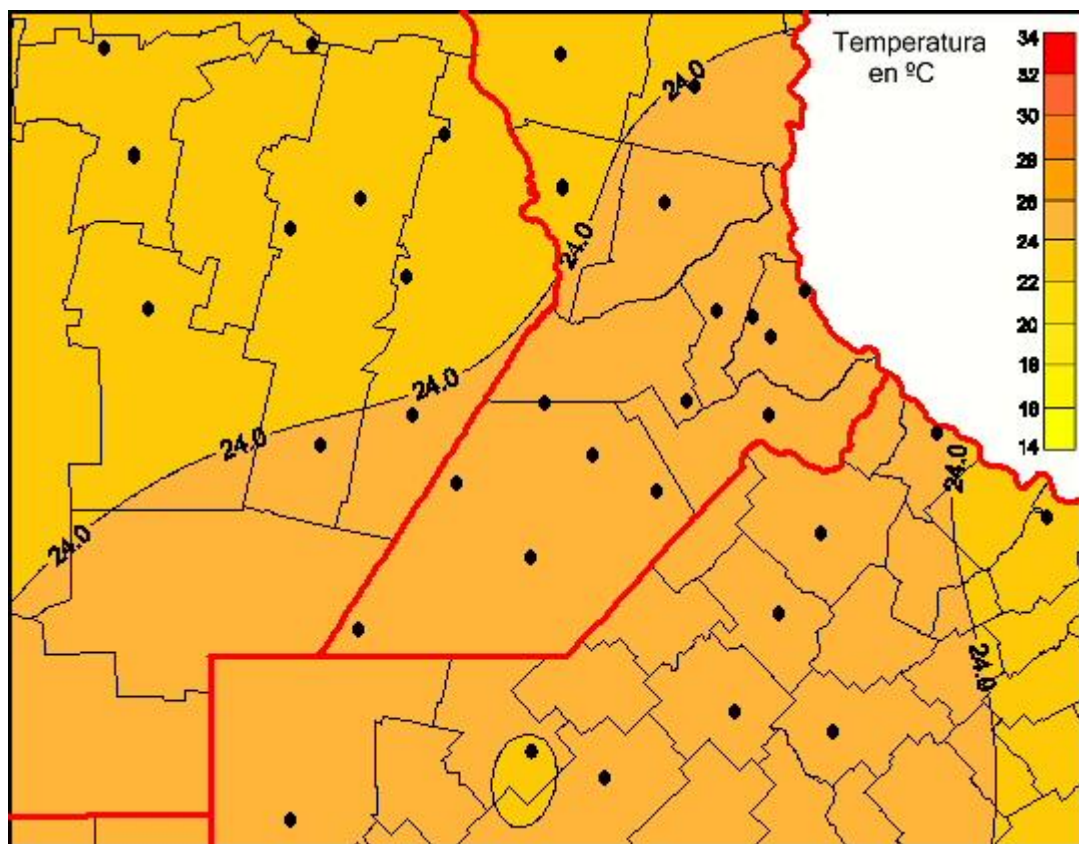

Temperaturas Mínimas

Mapa de temperaturas mínimas de las las últimas 24 horas.
(Desde las 8:00AM hasta las 8:00AM). Se actualiza a las 10:00hs.