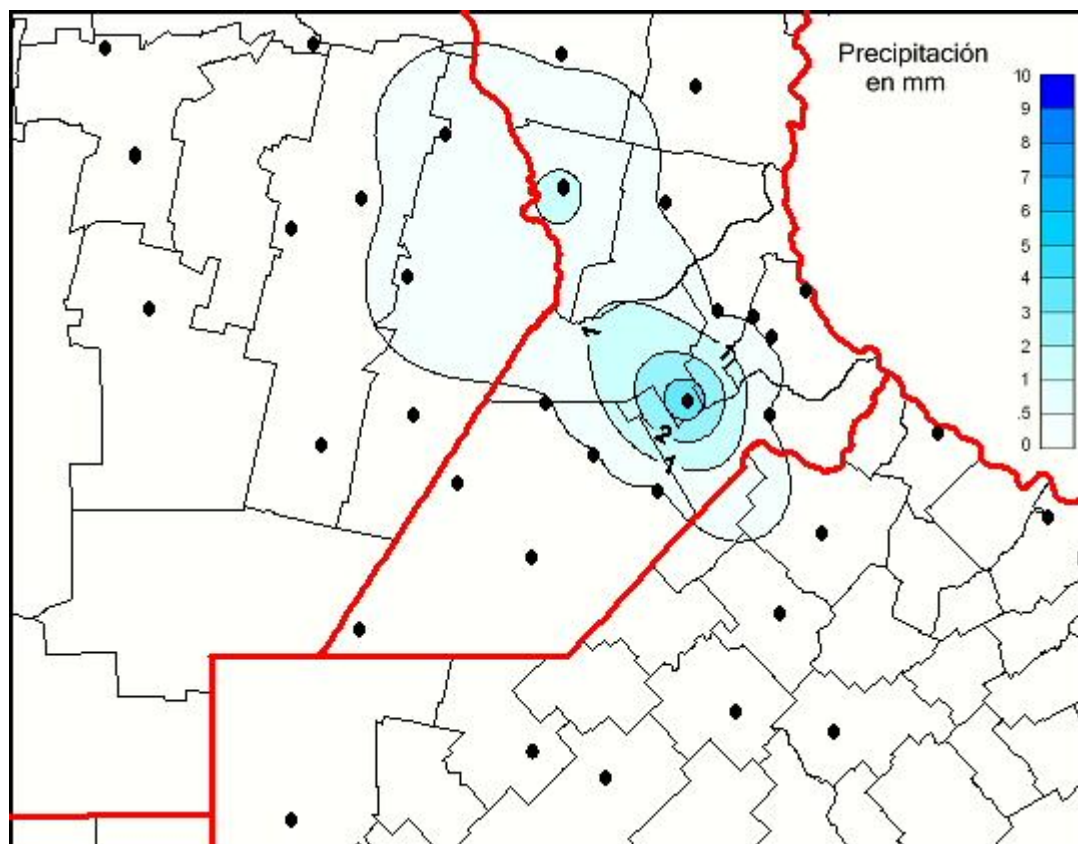

## Lluvias

Mapa de precipitación acumulada en las últimas 24 horas.  
(Desde las 8:00AM hasta las 8:00AM). Se actualiza a las 10:00hs.