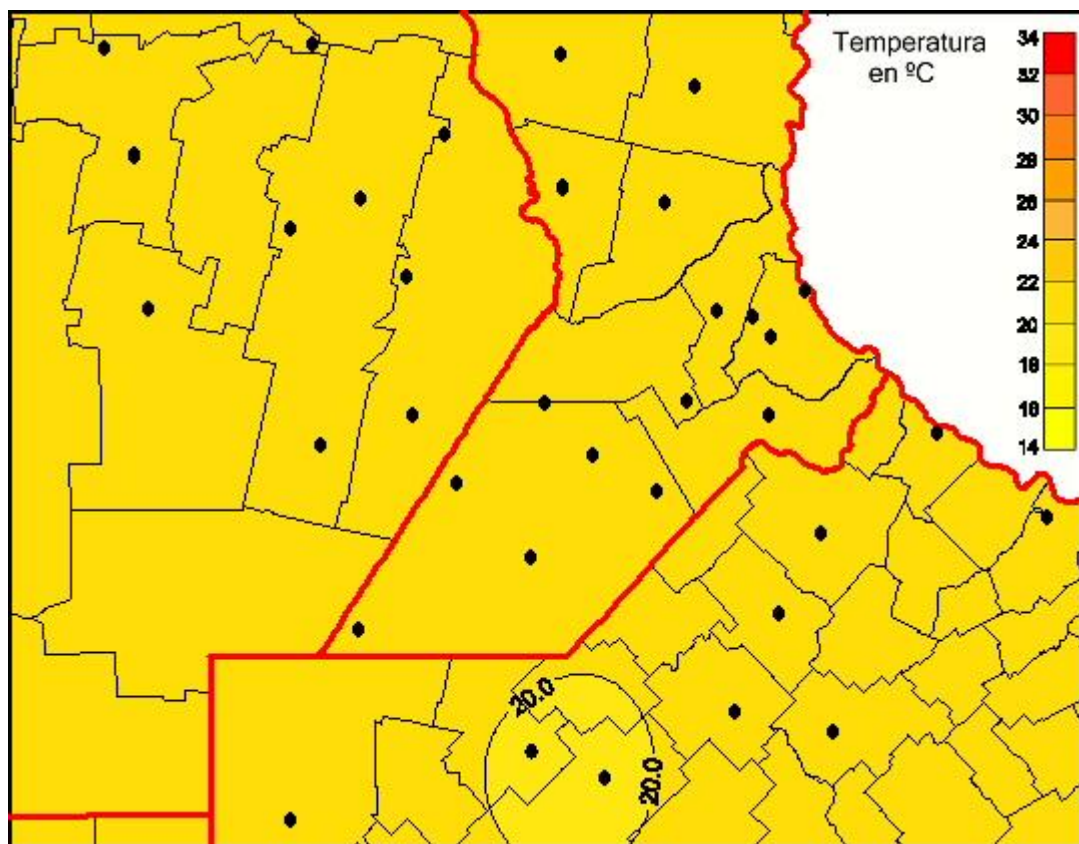

Temperaturas Mínimas

Mapa de temperaturas mínimas de las las últimas 24 horas.
(Desde las 8:00AM hasta las 8:00AM). Se actualiza a las 10:00hs.