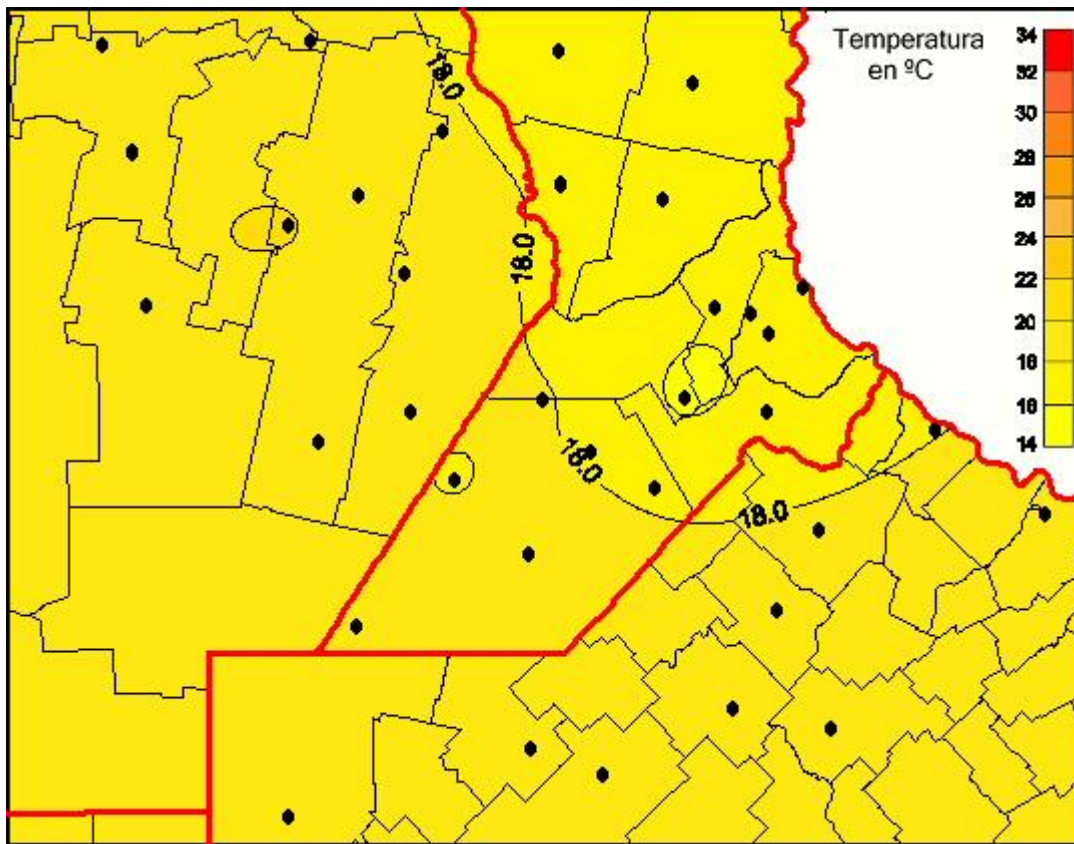

Temperaturas Mínimas

Mapa de temperaturas mínimas de las últimas 24 horas.
(Desde las 8:00AM hasta las 8:00AM). Se actualiza a las 10:00hs.