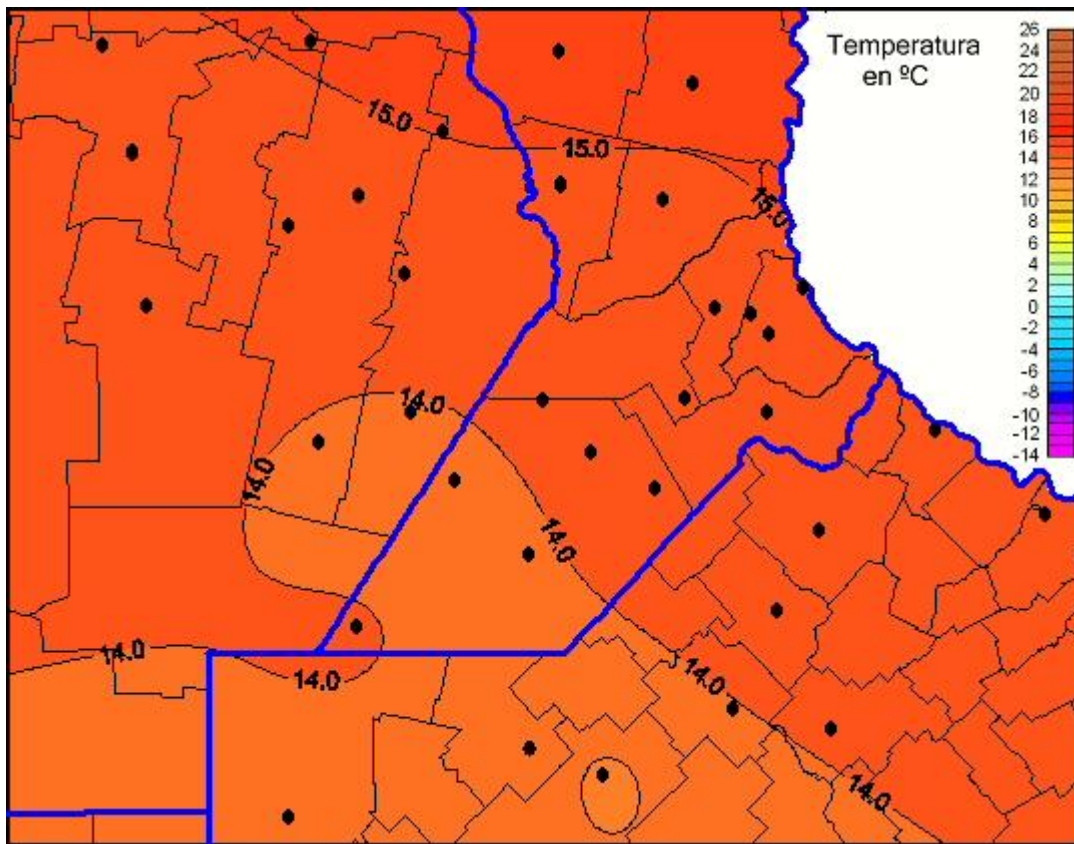

Temperaturas Mínimas

Mapa de temperaturas mínimas de las últimas 72 horas.
(Desde las 8:00AM hasta las 8:00AM). Se actualiza a las 10:00hs.